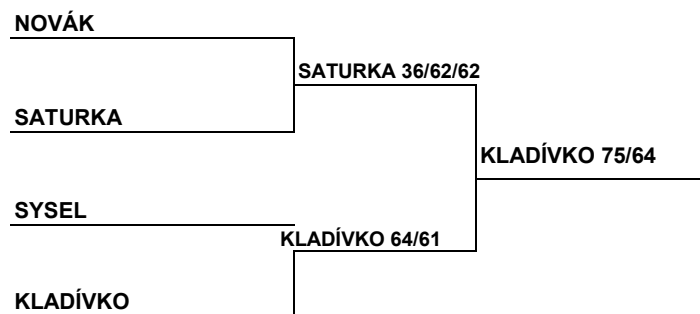

losování na místě	skupina A
	PLAČEK
	SKALNÍK

vítěz A
PLAČEK 60/60

skupina B
ŠIMEČEK
KUBÁNEK

vítěz B
ŠIMEČEK 60/75

nasazený č.1	skupina 1
	GROSSMANN MIRKO
vítěz A	PLAČEK
vítěz B	ŠIMEČEK

skupina 2
SKALNÍK
KUBÁNEK

poražený A+B

vítěz 2
KUBÁNEK 61/61

	SKUPINA 1
A <input type="checkbox"/>	GROSSMANN
1 <input type="checkbox"/>	GROSSMANN
A <input type="checkbox"/>	PLAČEK

1 <input type="checkbox"/>	ŠIMEČEK
B <input type="checkbox"/>	PLAČEK
B <input type="checkbox"/>	ŠIMEČEK

GROSSMANN	75/61
GROSSMANN	63/63
ŠIMEČEK	75/63

MASTERS HOUŠTKA 30.8.-1.9.2013

M 55

MASTERS HOUŠTKA 30.8.-1.9.2013

M 65

DRŽKA

DRŽKA 62/63

FABRY