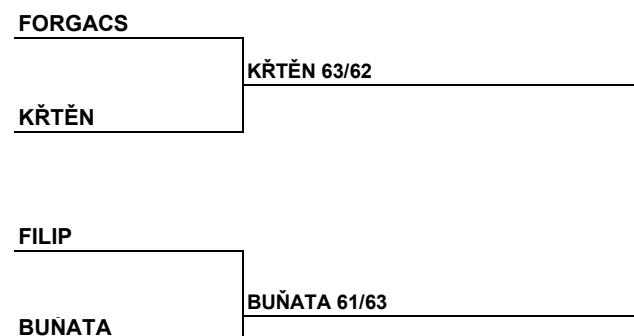

MASTERS HOUŠTKA 30.8.-1.9.2013

M 70