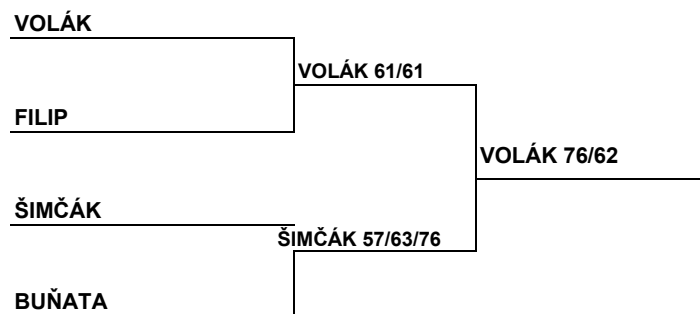

poražený A+B

vítěz 2
KUBÁNEK 61/61

	SKUPINA 1
A <input type="checkbox"/>	GROSSMANN
1 <input type="checkbox"/>	GROSSMANN
A <input type="checkbox"/>	PLAČEK

1 <input type="checkbox"/>	ŠIMEČEK
B <input type="checkbox"/>	PLAČEK
B <input type="checkbox"/>	ŠIMEČEK

GROSSMANN	75/61
GROSSMANN	63/63
ŠIMEČEK	75/63

MASTERS HOUŠTKA 30.8.-1.9.2013

M 55

MASTERS HOUŠTKA 30.8.-1.9.2013

M 65

DRŽKA

DRŽKA 62/63

FABRY

VIPLER scr

MASTERS HOUŠTKA 30.8.-1.9.2013

M 70

MASTERS HOUŠTKA 30.8.-1.9.2013

M75

Pořadí

- 1 **CECH FRANTISEK**
- 2 **VYSOCKÝ LADISLAV**
- 3 **NOVOTNÝ JAROSLAV**
- 5 **TICHÝ JAN**

<input type="checkbox"/> VYSOCKÝ
<input type="checkbox"/> ČECH
<input type="checkbox"/> VYSOCKÝ
<input type="checkbox"/> ČECH
<input type="checkbox"/> VYSOCKÝ
<input type="checkbox"/> NOVOTNÝ