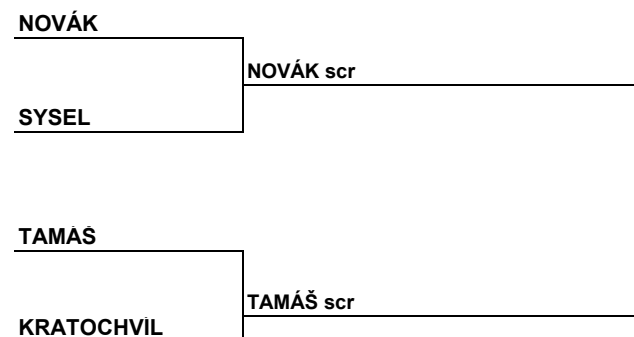

MASTERS HOUŠTKA 30.8.-1.9.2013

M 50

	Pořadí
1 ☐ GROSSMANN MIRKO	1
2 ☐ KUBANEK MILOS	4
3 ☐ SIMECEK JAN	2
4 ☐ PLACEK PREMYSL	3
5 ☐ SKALNIK	5

losování na místě	skupina A
	PLAČEK
	SKALNÍK

vítěz A
PLAČEK 60/60

skupina B
ŠIMEČEK
KUBÁNEK

vítěz B
ŠIMEČEK 60/75

nasazený č.1	skupina 1
	GROSSMANN MIRKO
vítěz A	PLAČEK
vítěz B	ŠIMEČEK

skupina 2
SKALNÍK
KUBÁNEK

poražený A+B

vítěz 2
KUBÁNEK 61/61

	SKUPINA 1
A ☐	GROSSMANN
1 ☐	GROSSMANN
A ☐	PLAČEK

1 ☐	ŠIMEČEK
B ☐	PLAČEK
B ☐	ŠIMEČEK

GROSSMANN	75/61
GROSSMANN	63/63
ŠIMEČEK	75/63

MASTERS HOUŠTKA 30.8.-1.9.2013

M 55