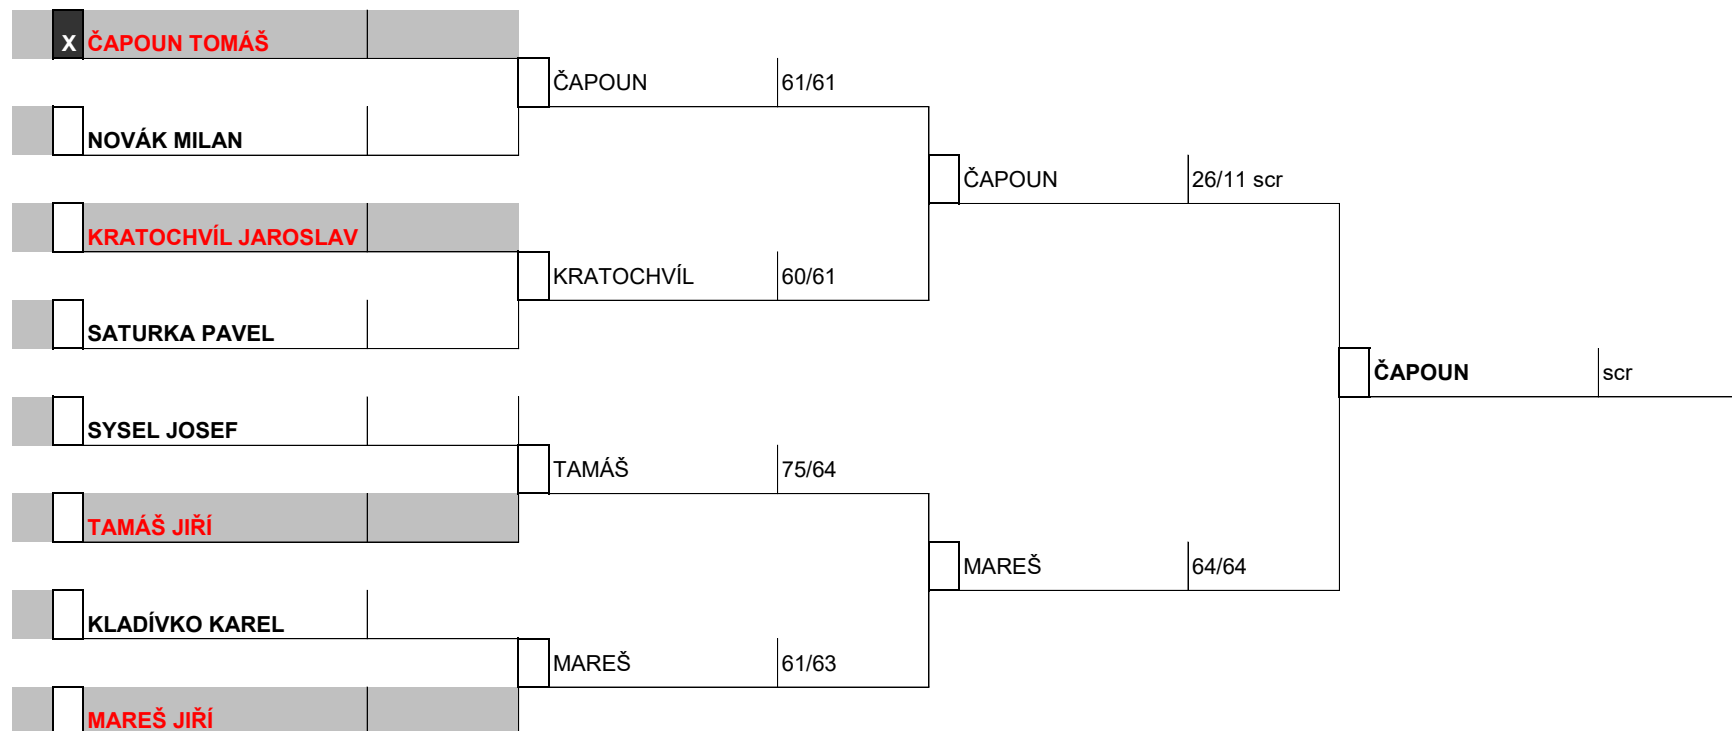

MASTERS HOUŠTKA 30.8.-1.9.2013

M 50

	Pořadí
1 ☐ GROSSMANN MIRKO	1
2 ☐ KUBANEK MILOS	4
3 ☐ SIMECEK JAN	2
4 ☐ PLACEK PREMYSL	3
5 ☐ SKALNIK	5

losování na místě	skupina A
	PLAČEK
	SKALNÍK

vítěz A
PLAČEK 60/60

skupina B
ŠIMEČEK
KUBÁNEK

vítěz B
ŠIMEČEK 60/75

nasazený č.1	skupina 1
	GROSSMANN MIRKO
vítěz A	PLAČEK
vítěz B	ŠIMEČEK

skupina 2
SKALNÍK
KUBÁNEK

poražený A+B

vítěz 2
KUBÁNEK 61/61

	SKUPINA 1
A ☐	GROSSMANN
1 ☐	GROSSMANN
A ☐	PLAČEK

1 ☐	ŠIMEČEK
B ☐	PLAČEK
B ☐	ŠIMEČEK

GROSSMANN	75/61
GROSSMANN	63/63
ŠIMEČEK	75/63

MASTERS HOUŠTKA 30.8.-1.9.2013

M 55