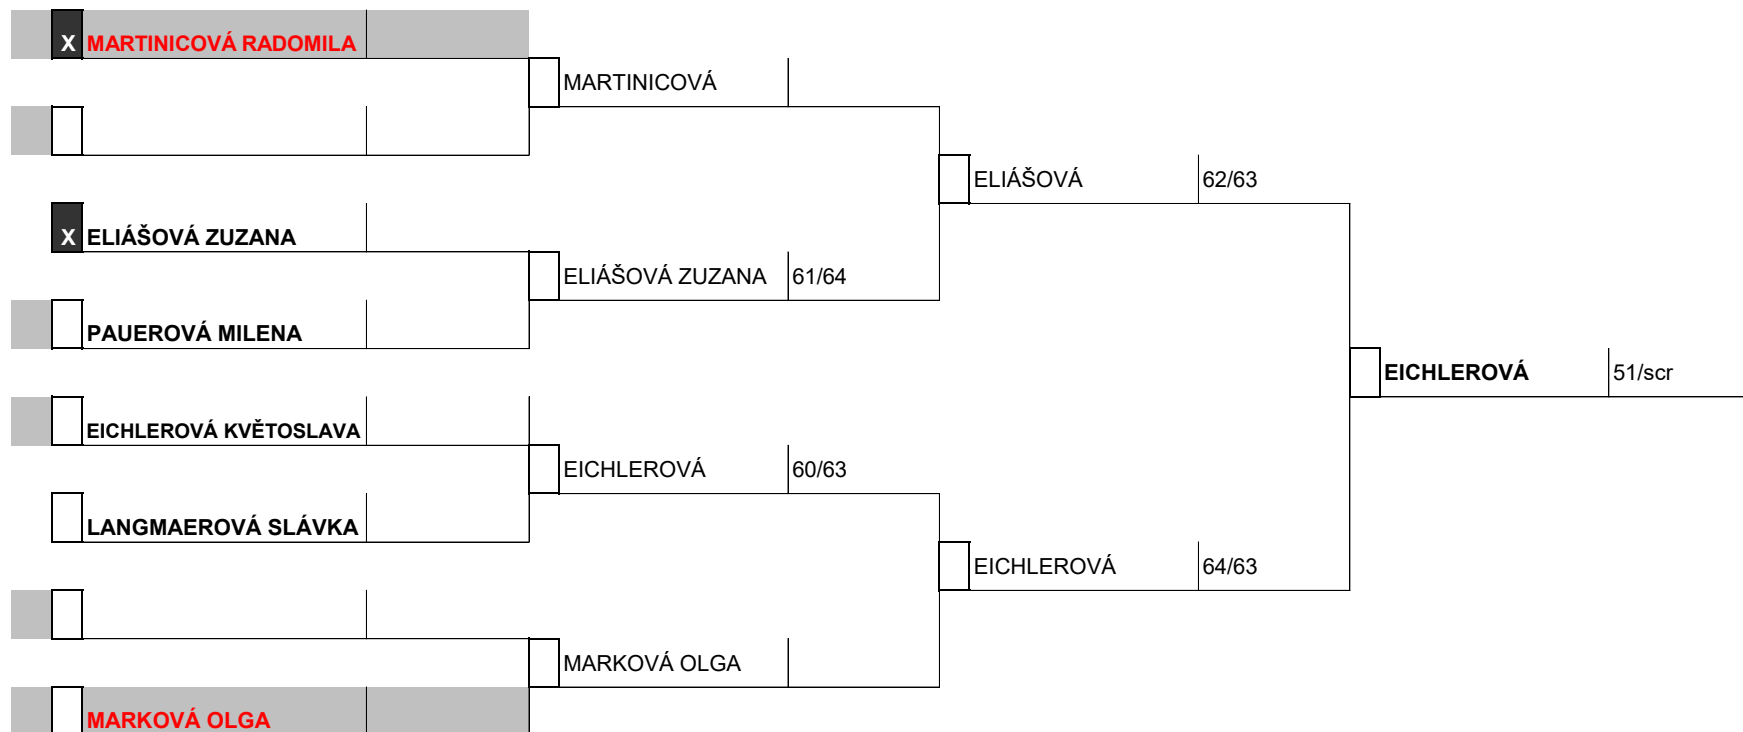

MASTERS HOUŠTKA 30.8.-1.9.2013

ženy

MASTERS HOUŠTKA 30.8.-1.9.2013

M

45

Skupina A

1	<input type="checkbox"/> VRZALA TOMÁŠ
2	<input type="checkbox"/> OSTRČIL
3	<input type="checkbox"/> STROŽÍK VÁCLAV

Pořadí