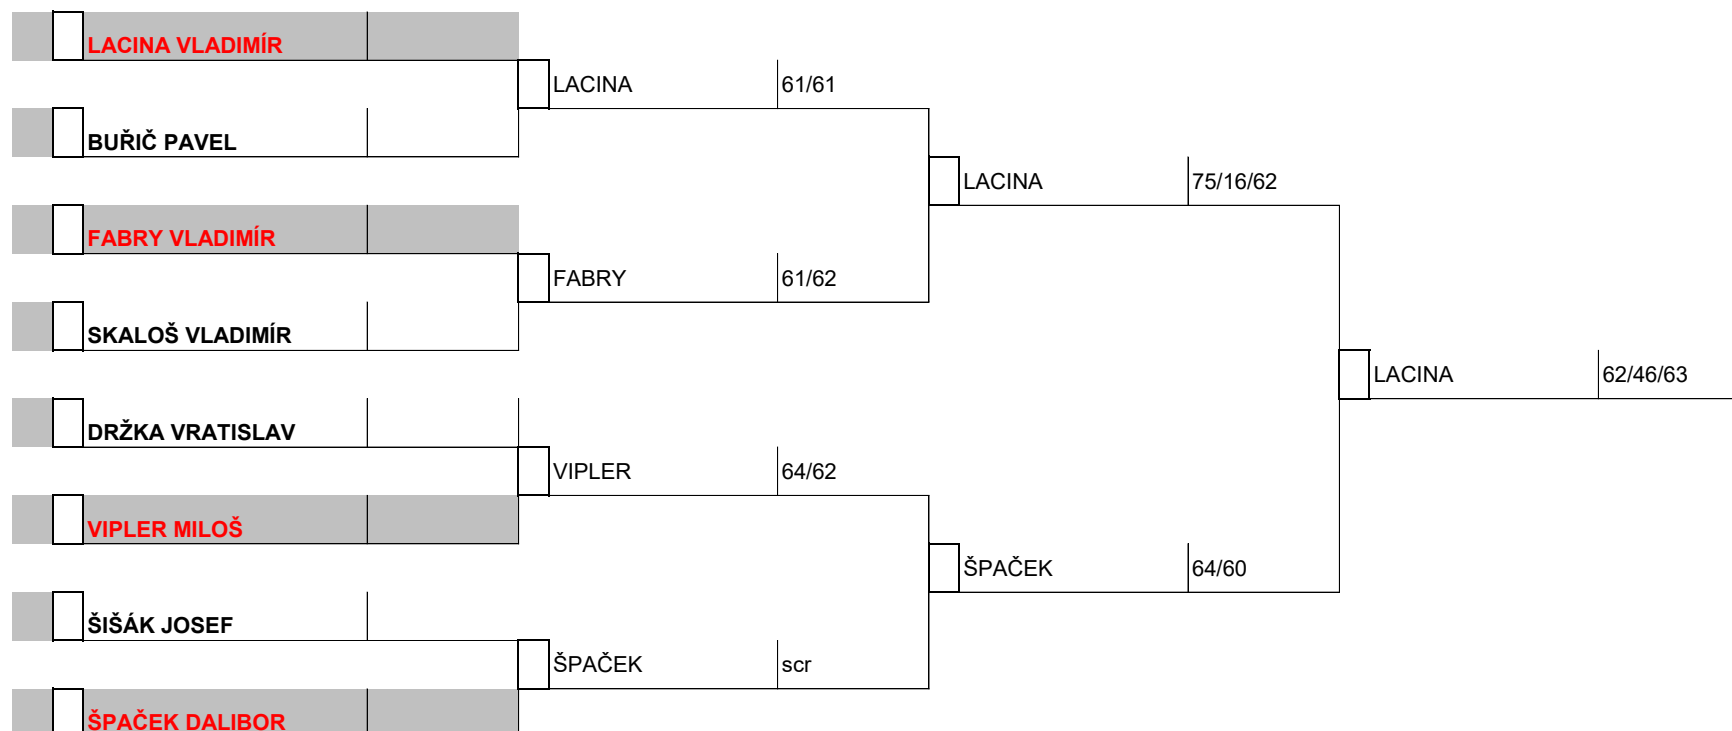

poražený A+B

vítěz 2
KUBÁNEK 61/61

	SKUPINA 1
A <input type="checkbox"/>	GROSSMANN
1 <input type="checkbox"/>	GROSSMANN
A <input type="checkbox"/>	PLAČEK

1 <input type="checkbox"/>	ŠIMEČEK
B <input type="checkbox"/>	PLAČEK
B <input type="checkbox"/>	ŠIMEČEK

GROSSMANN	75/61
GROSSMANN	63/63
ŠIMEČEK	75/63

MASTERS HOUŠTKA 30.8.-1.9.2013

M 55

MASTERS HOUŠTKA 30.8.-1.9.2013

M 65

DRŽKA

DRŽKA 62/63

FABRY

VIPLER scr

MASTERS HOUŠTKA 30.8.-1.9.2013

M 70

MASTERS HOUŠTKA 30.8.-1.9.2013

M75

Pořadí

- 1 **CECH FRANTISEK**
- 2 **VYSOCKÝ LADISLAV**
- 3 **NOVOTNÝ JAROSLAV**
- 5 **TICHÝ JAN**

<input type="checkbox"/> VYSOCKÝ
<input type="checkbox"/> ČECH
<input type="checkbox"/> VYSOCKÝ
<input type="checkbox"/> ČECH
<input type="checkbox"/> VYSOCKÝ
<input type="checkbox"/> NOVOTNÝ