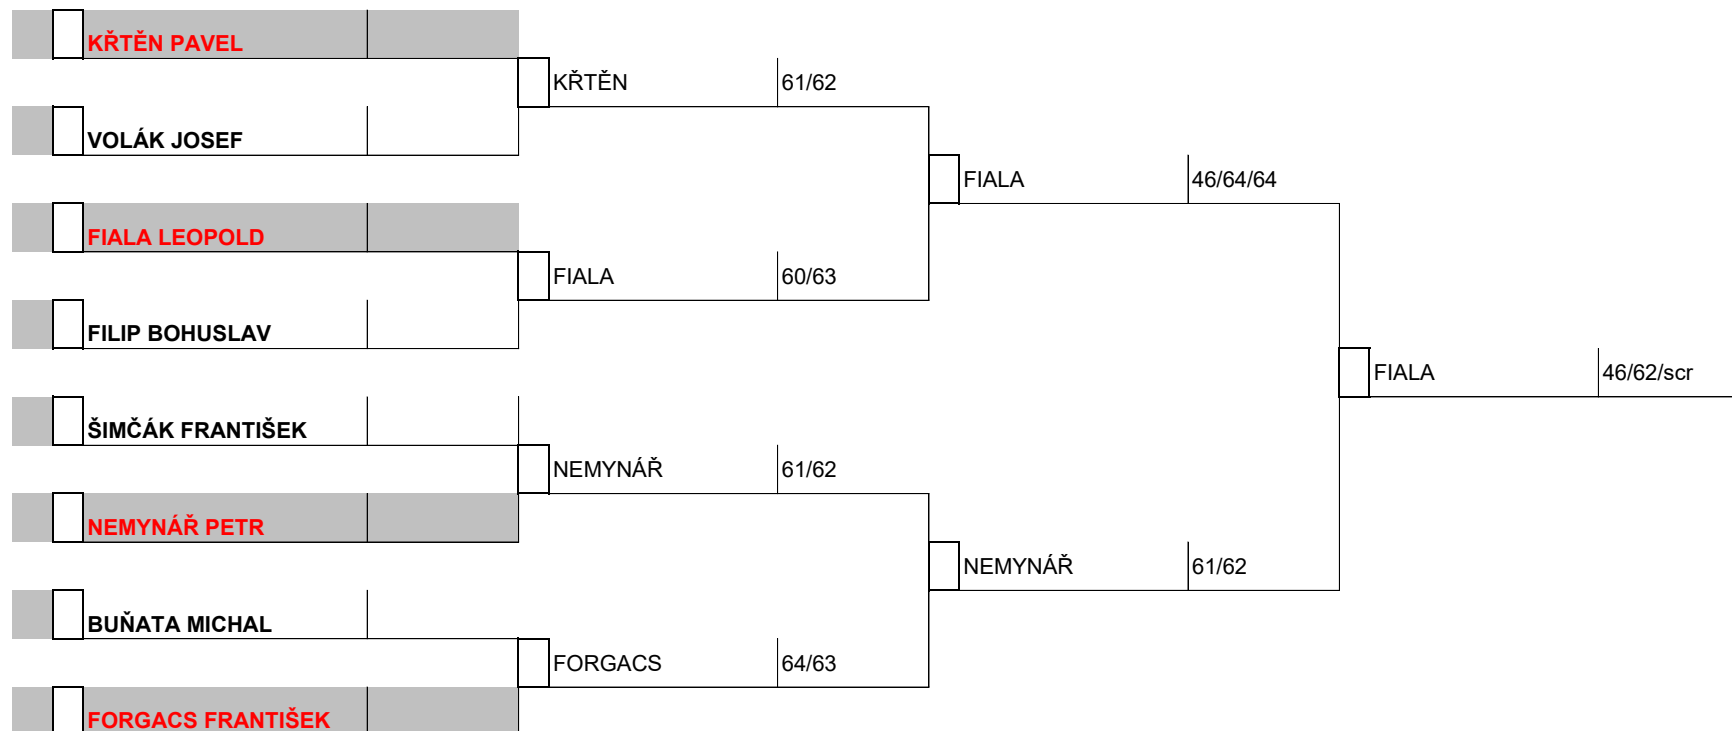

GROSSMANN	75/61
GROSSMANN	63/63
ŠIMEČEK	75/63

MASTERS HOUŠTKA 30.8.-1.9.2013

M 55

MASTERS HOUŠTKA 30.8.-1.9.2013

M 65

DRŽKA

DRŽKA 62/63

FABRY

VIPLER scr

MASTERS HOUŠTKA 30.8.-1.9.2013

M 70

MASTERS HOUŠTKA 30.8.-1.9.2013

M75

Pořadí

- 1 **CECH FRANTISEK**
- 2 **VYSOCKÝ LADISLAV**
- 3 **NOVOTNÝ JAROSLAV**
- 5 **TICHÝ JAN**

<input type="checkbox"/> VYSOCKÝ
<input type="checkbox"/> ČECH
<input type="checkbox"/> VYSOCKÝ
<input type="checkbox"/> ČECH
<input type="checkbox"/> VYSOCKÝ
<input type="checkbox"/> NOVOTNÝ