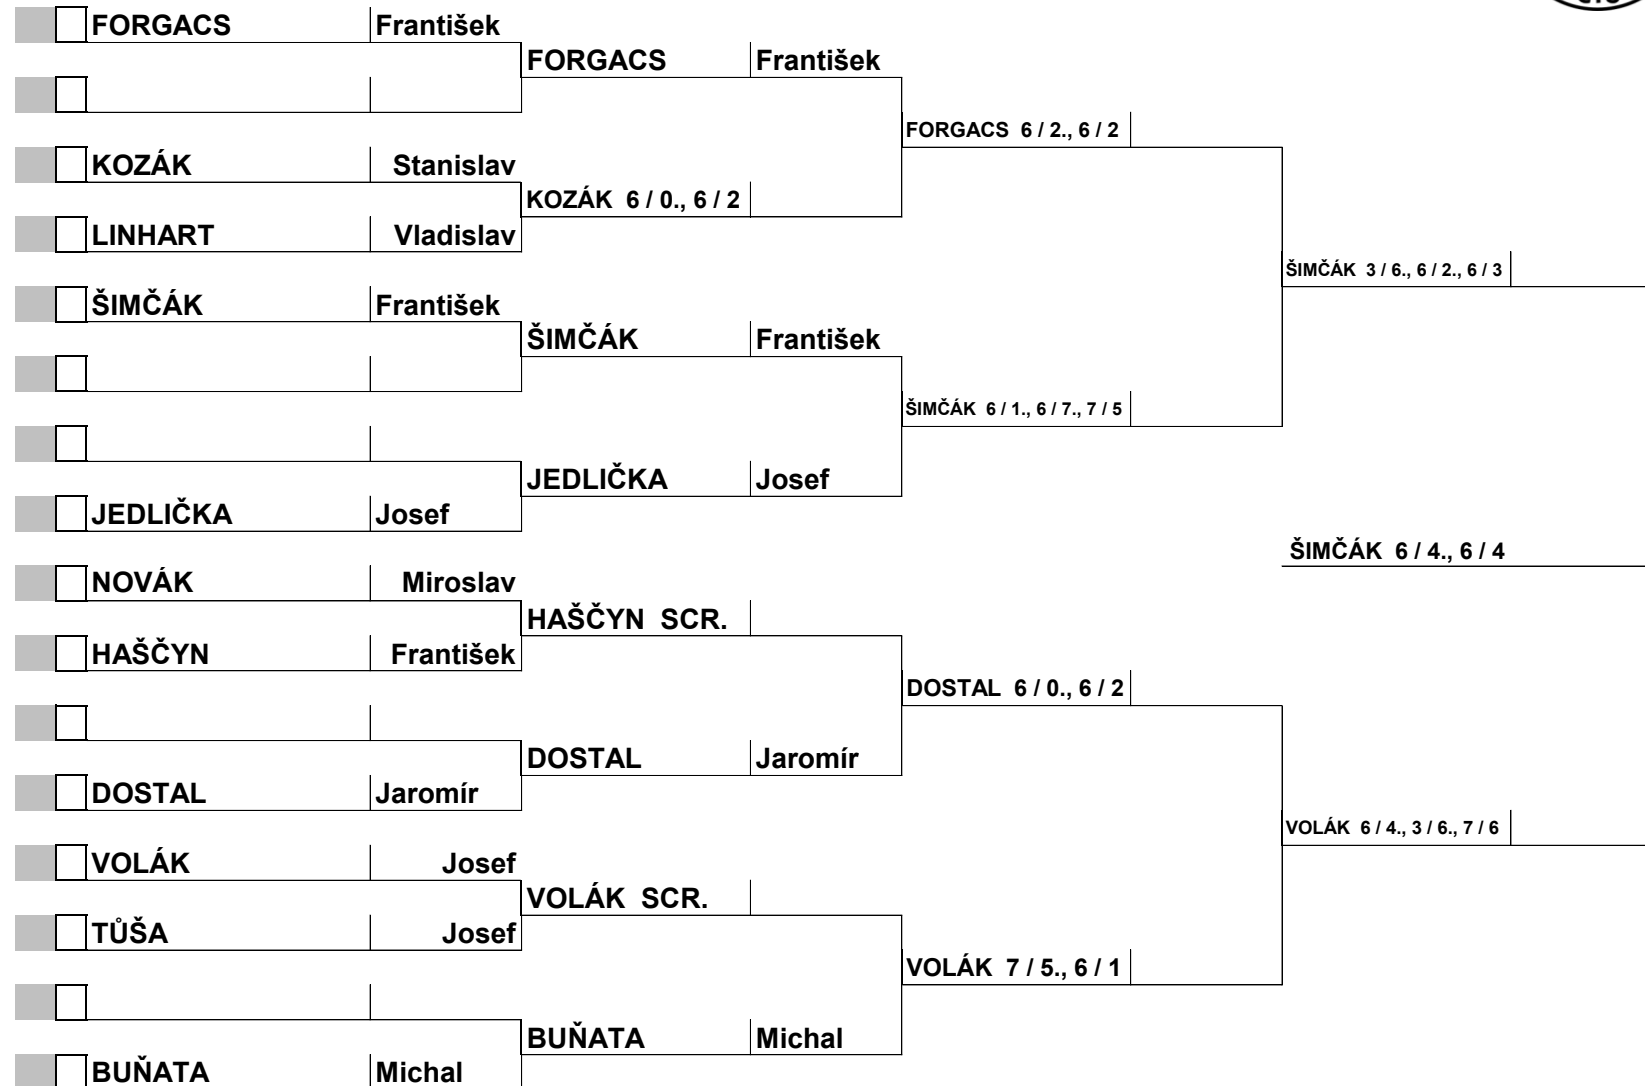

Turnaj Seniorů Houštka 2.- 4.8.2013

pátek 10 hod

pátek 16 hod

sobota 9 hod

M-70