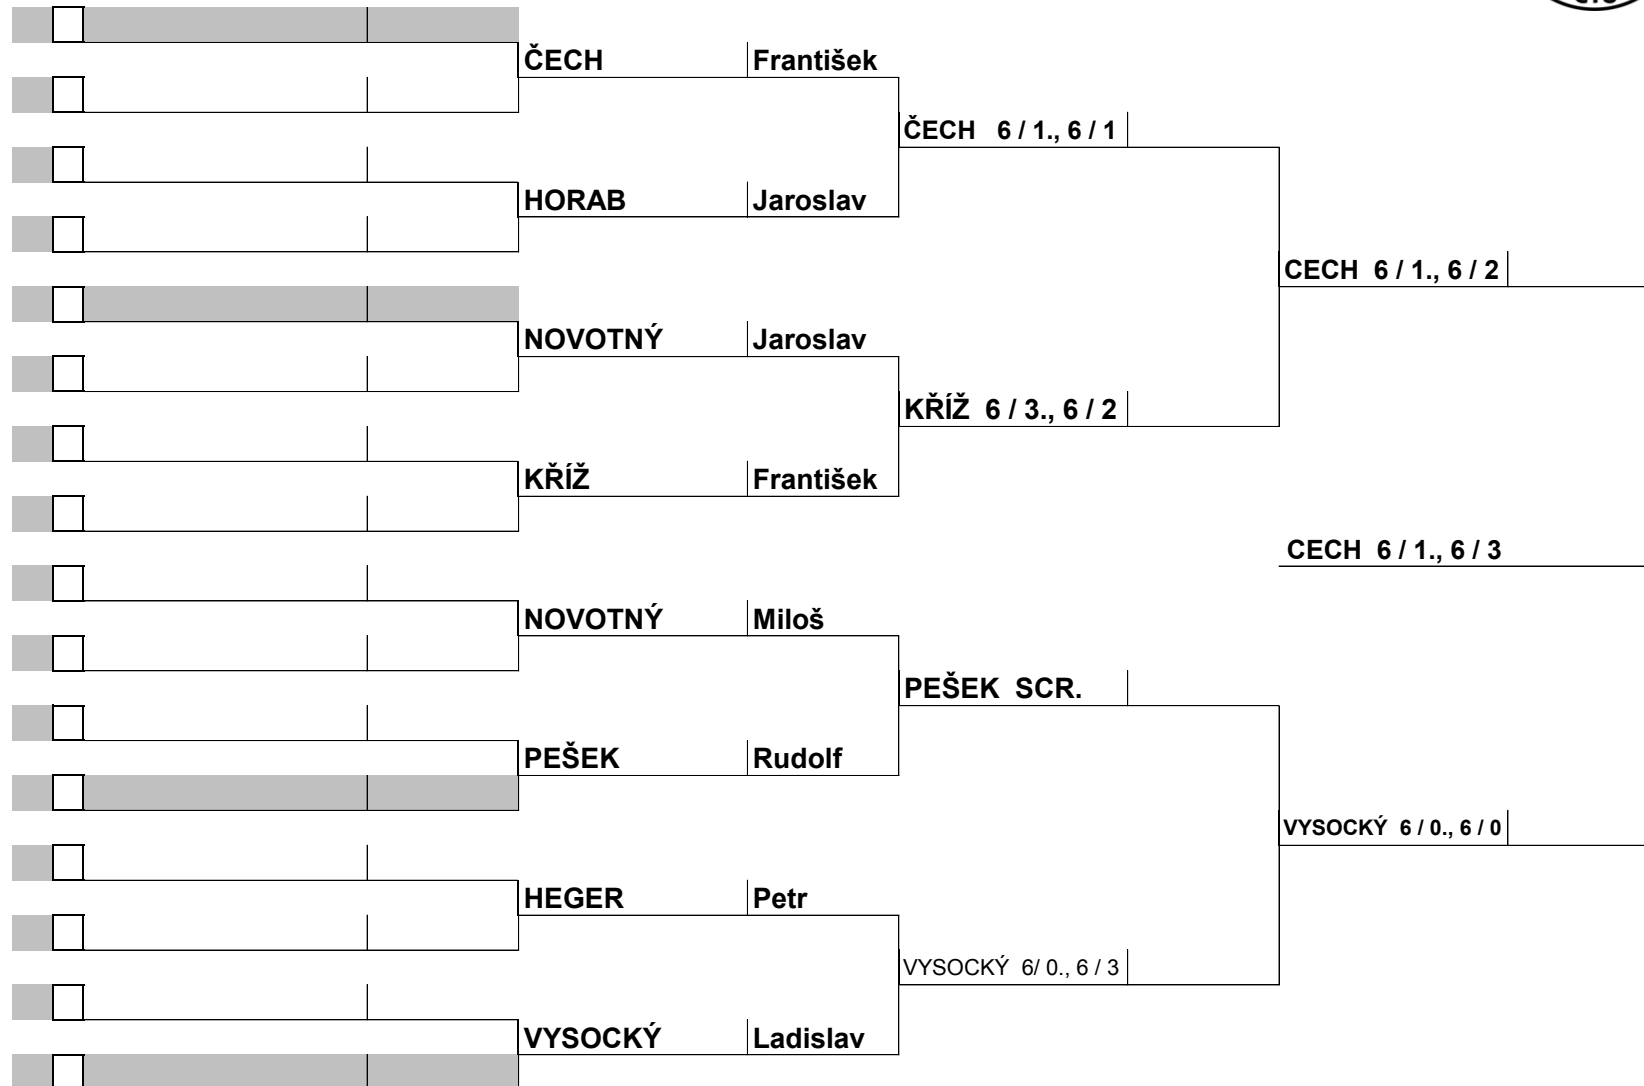

Turnaj Seniorů Houštka 2.- 4.8.2013

pátek 10 hod

pátek 16 hod

M-75