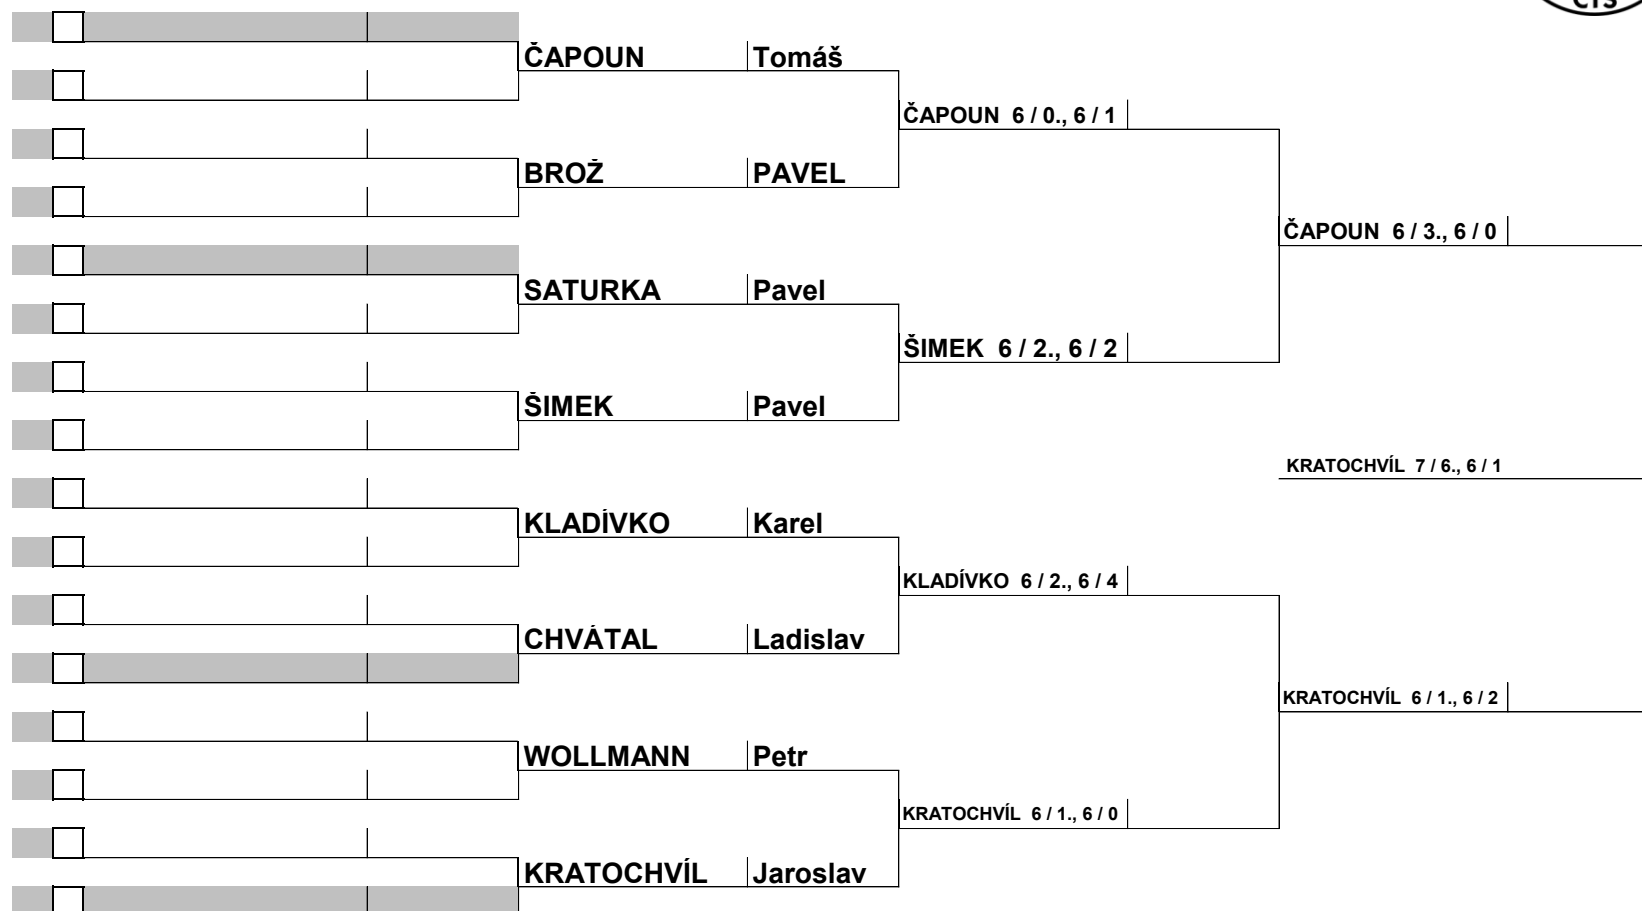

# Turnaj Seniorů Houštka 2.- 4.8.2013

M-55

sobota 9 hod

sobota 17 hod

neděle

ÚTĚCHA

**BROŽ - SATURKA** 2/6 0/6  
**WOLLMANN - BROŽ** 3/6 2/6  
**SATURKA - WOLLMANN** 6/2 3/0 SCR

POŘADÍ