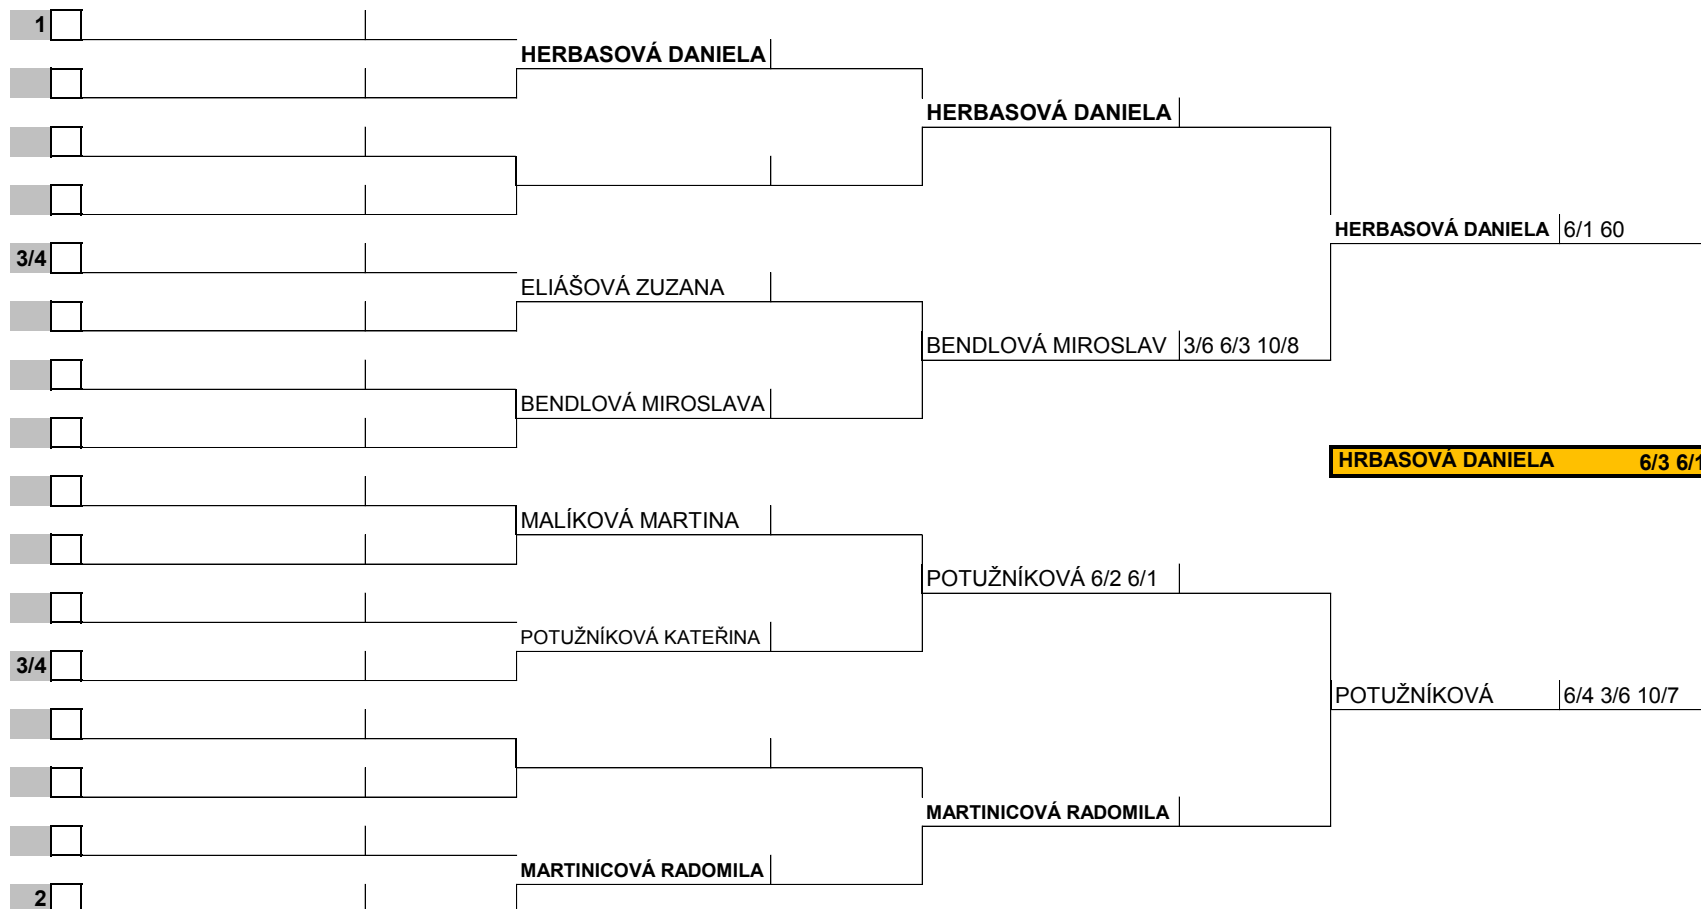

Halové mistrovství republiky seniorů 2013

MAIN DRAW

SINGLES W-40/60

Week of	City, Country	Grade/Age Category	Referee