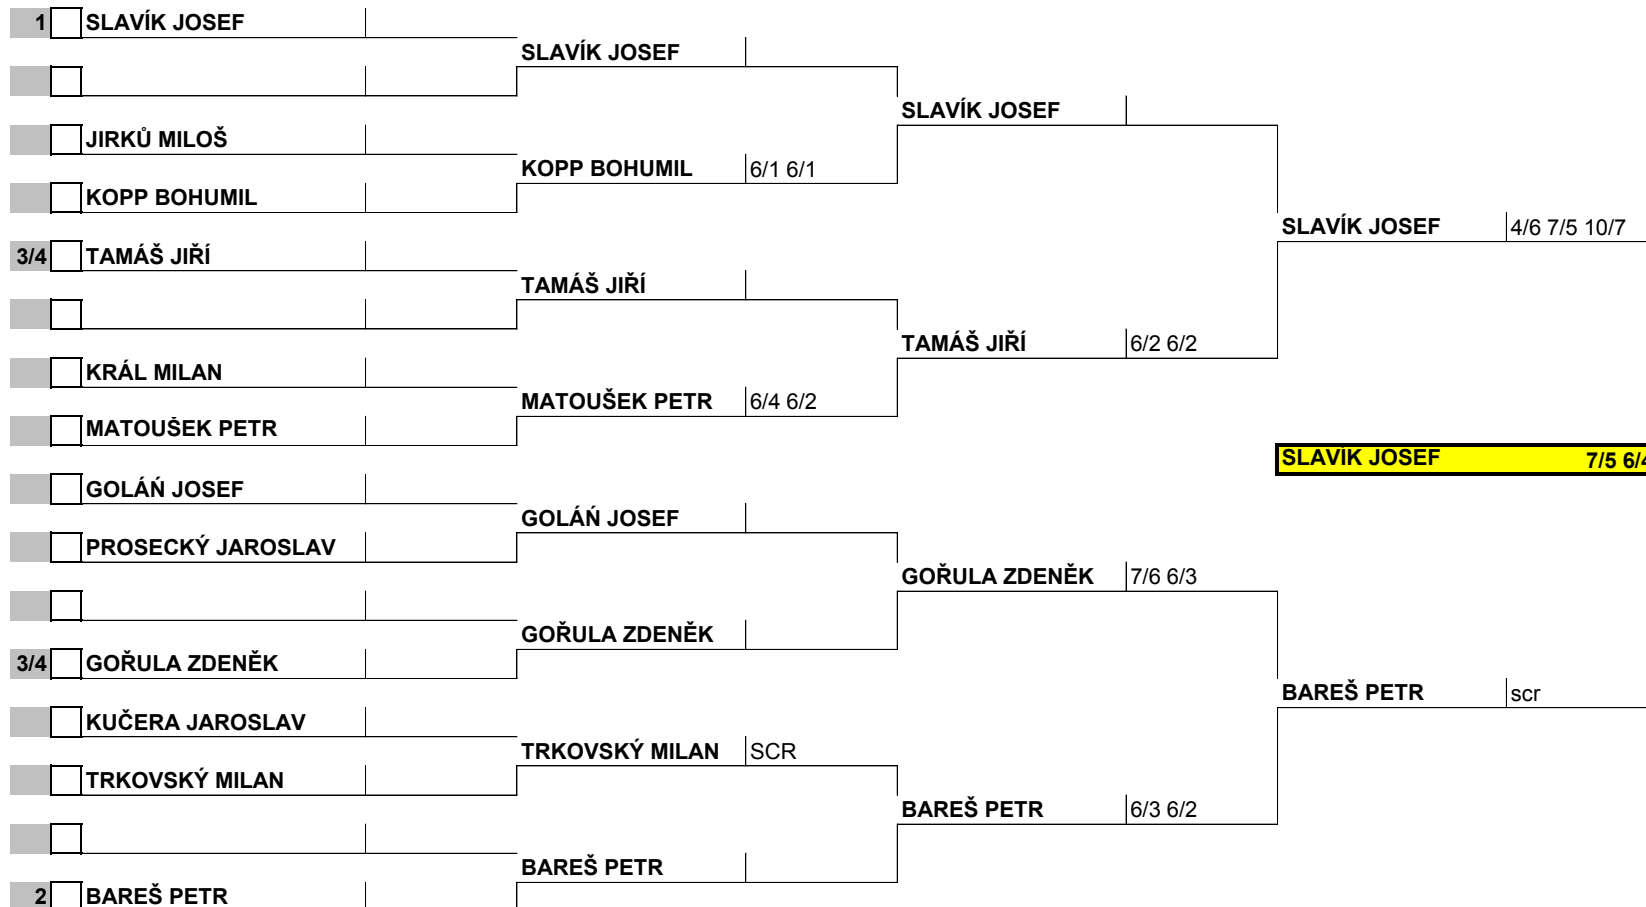

Halové mistrovství republiky seniorů 2013

MAIN DRAW

SINGLES M-60

Week of	City, Country	Grade/Age Category	Referee