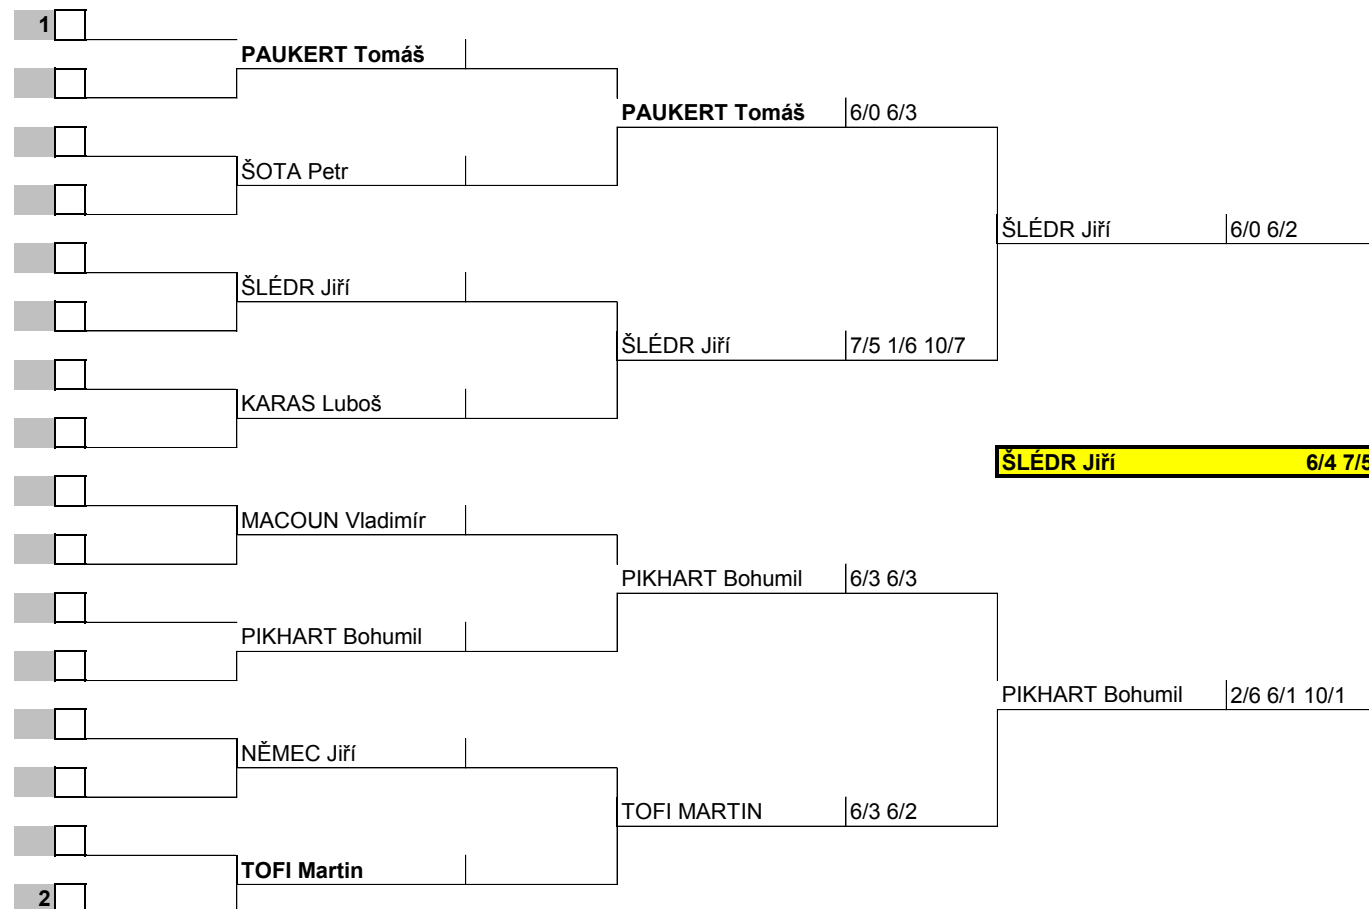

Halové mistrovství seniorů 2013 LTC Modřany

SINGLES M-45

City, Country	Grade/Age Category	Referee