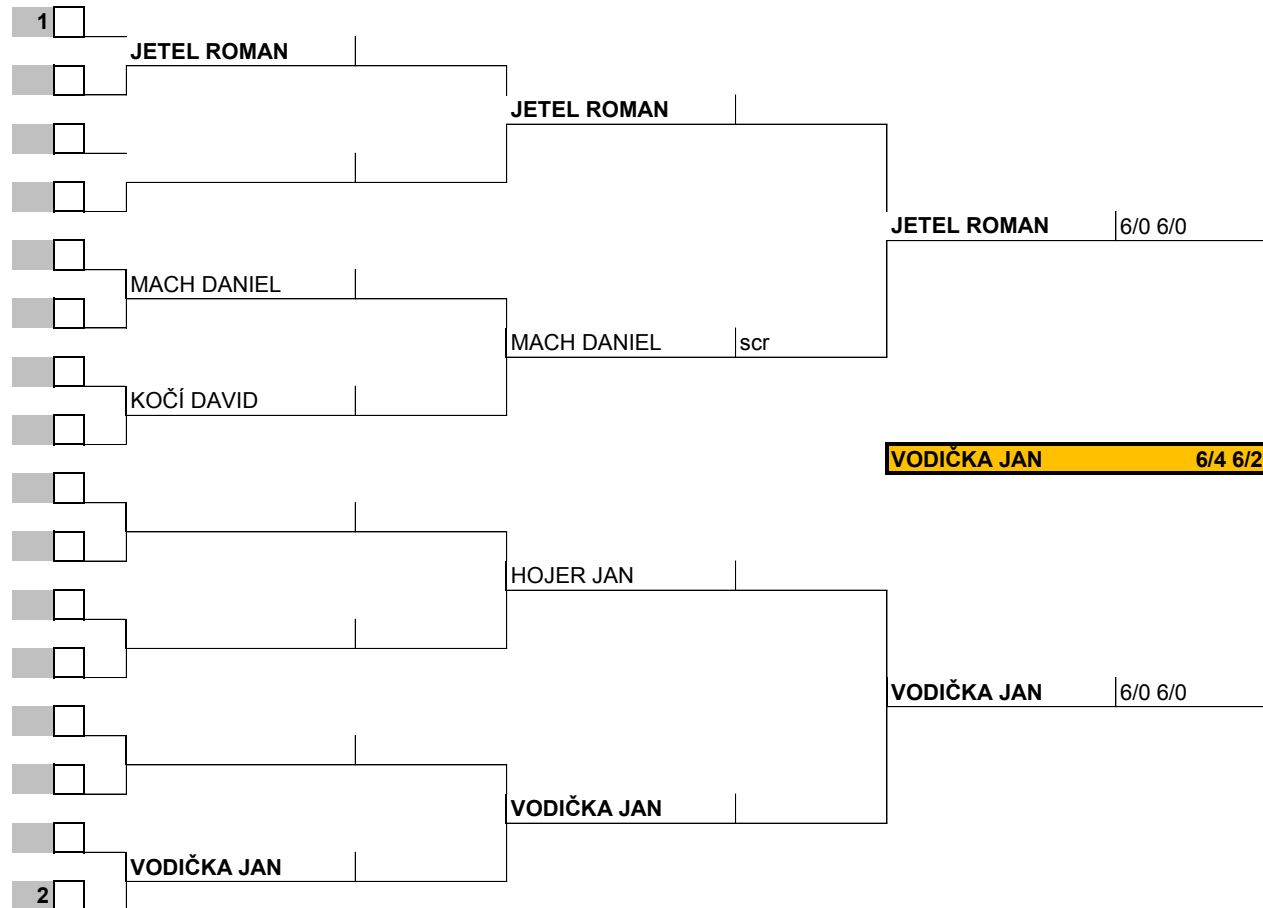

# Halové mistrovství seniorů 2013 LTC Modřany