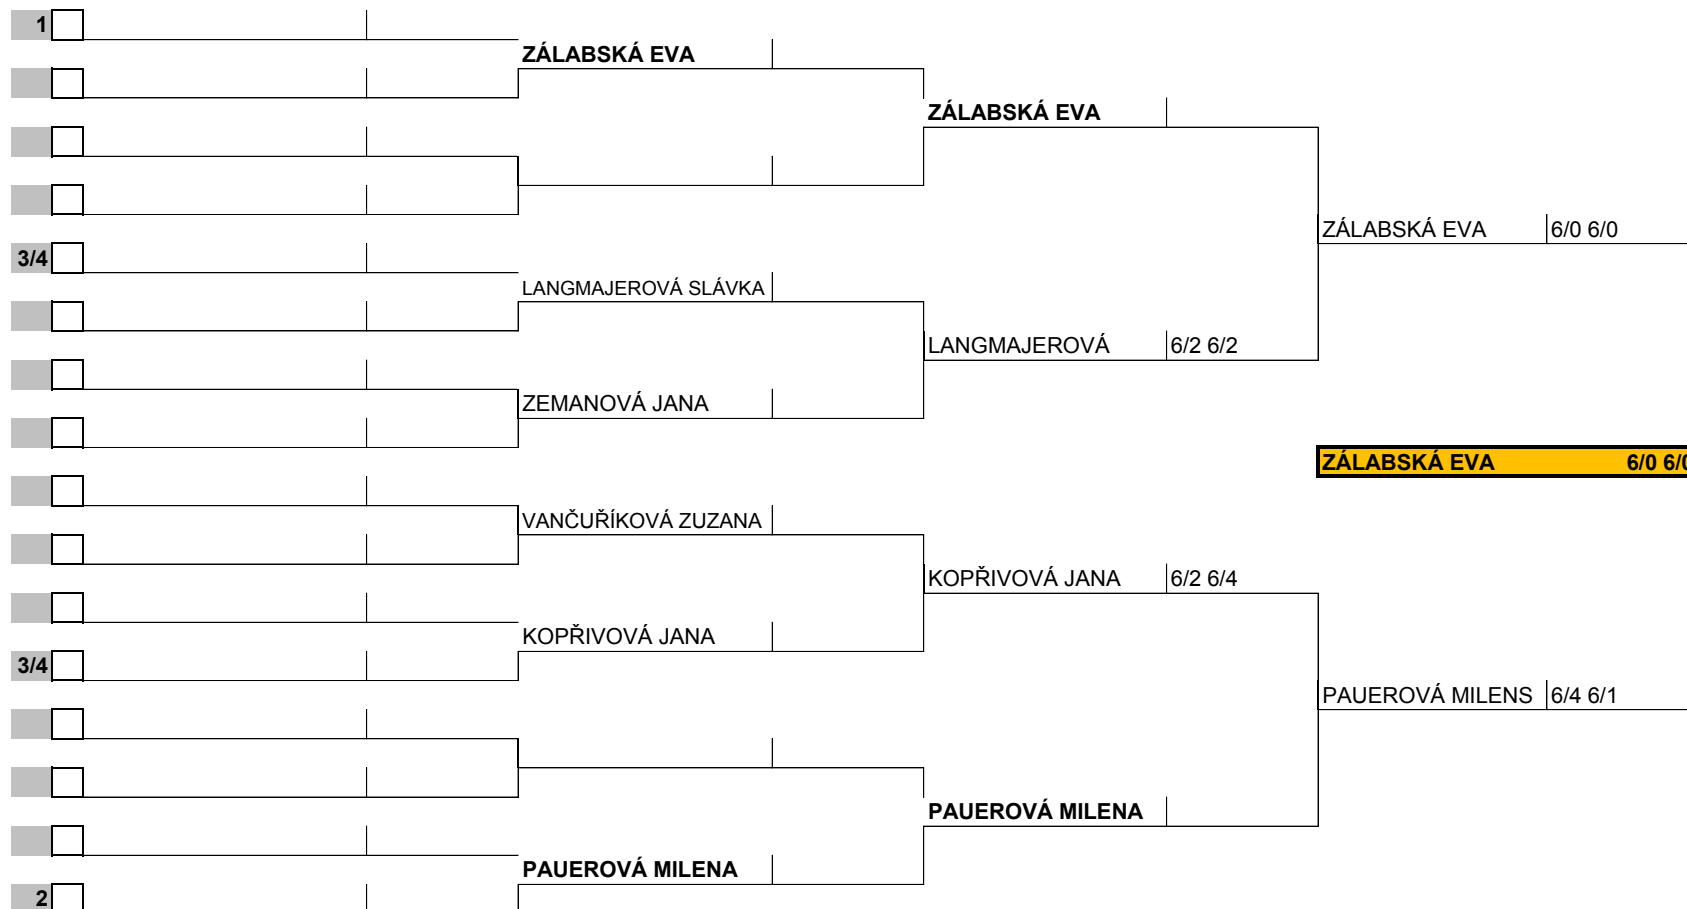

Halové mistrovství republiky seniorů 2013

MAIN DRAW

SINGLES W-50/55

Week of	City, Country	Grade/Age Category	Referee