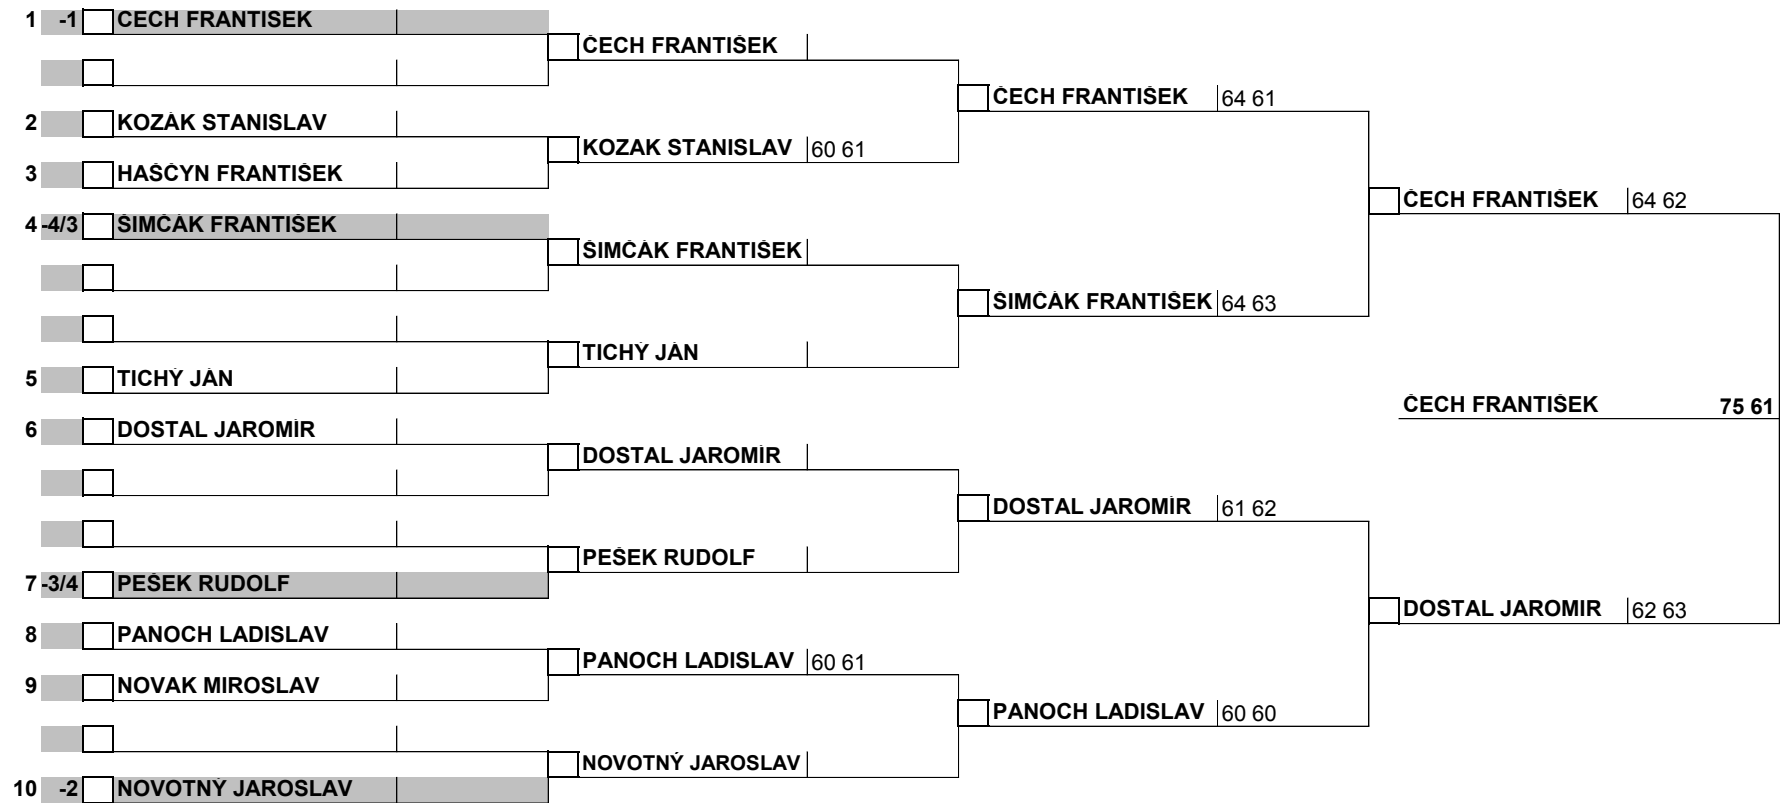

M-75

HALOVÉ MISTROVSTVÍ ČR SENIORŮ 2015

HALOVÉ MISTROVSTVÍ ČR SENIORŮ 2015

M80

Pořadí

1	☐ CISAR ZDENĚK	1
2	☐ BERGER LADISLAV	3
3	☐ NOVOTNY MILOS	2

1.Kolo

3	☐ NOVOTNY MILOS	1	☐ CISAR ZDENĚK
1	☐ CISAR ZDENĚK	2	☐ BERGER LADISLAV
2	☐ BERGER LADISLAV	3	☐ NOVOTNY MILOS

Vítěz

CISAR ZDENĚK	64 62
CISAR ZDENĚK	61 62
NOVOTNY MILOS	62 60