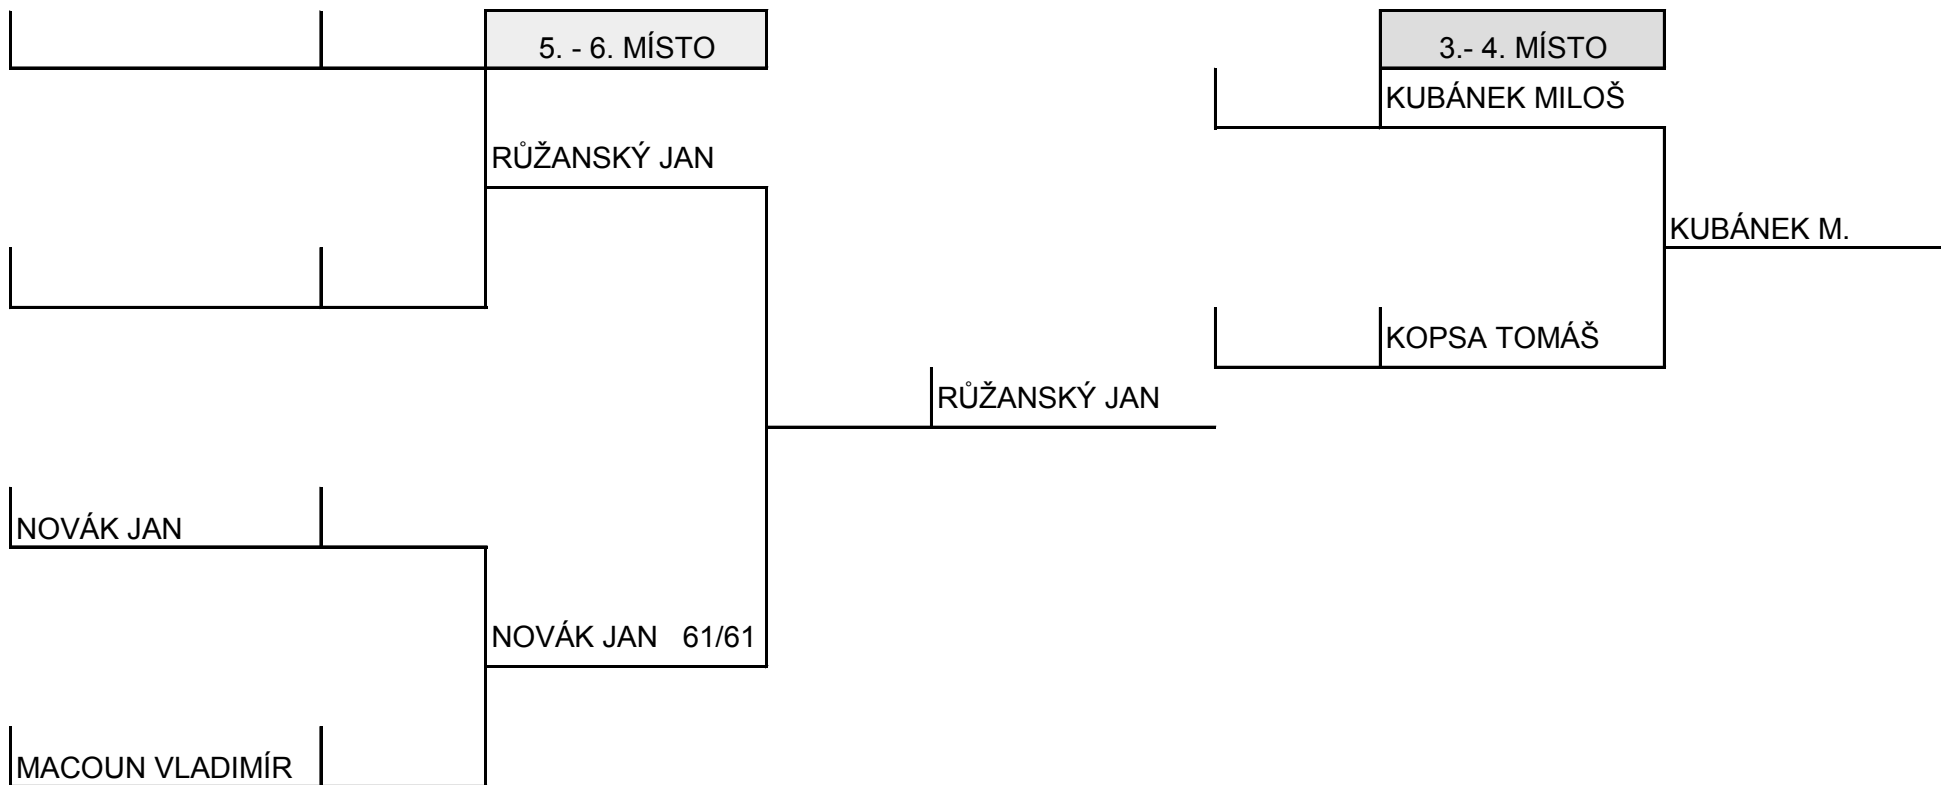

MASTERS 2015 KONSTRUKTIVA PRAHA

M 55

1	NOVÁK PAVEL				
2	NOVÁK MILAN	NOVÁK PAVEL	62/60		
3	ČAPOUN TOMÁŠ			ŠIMEČEK JAN	64/36 SCR
4	ŠIMEČEK JAN	ŠIMEČEK JAN	62/62		
5	KLADÍVKO KAREL				GROSSMANN MIRKO
6	GROSSMANN MIRKO	GROSSMANN	60/61		61/20 SCR
7	MAREŠ JIŘÍ			GROSSMANN	62/61
8	SEHNAL VLADIMÍR	MAREŠ JIŘÍ	63/64