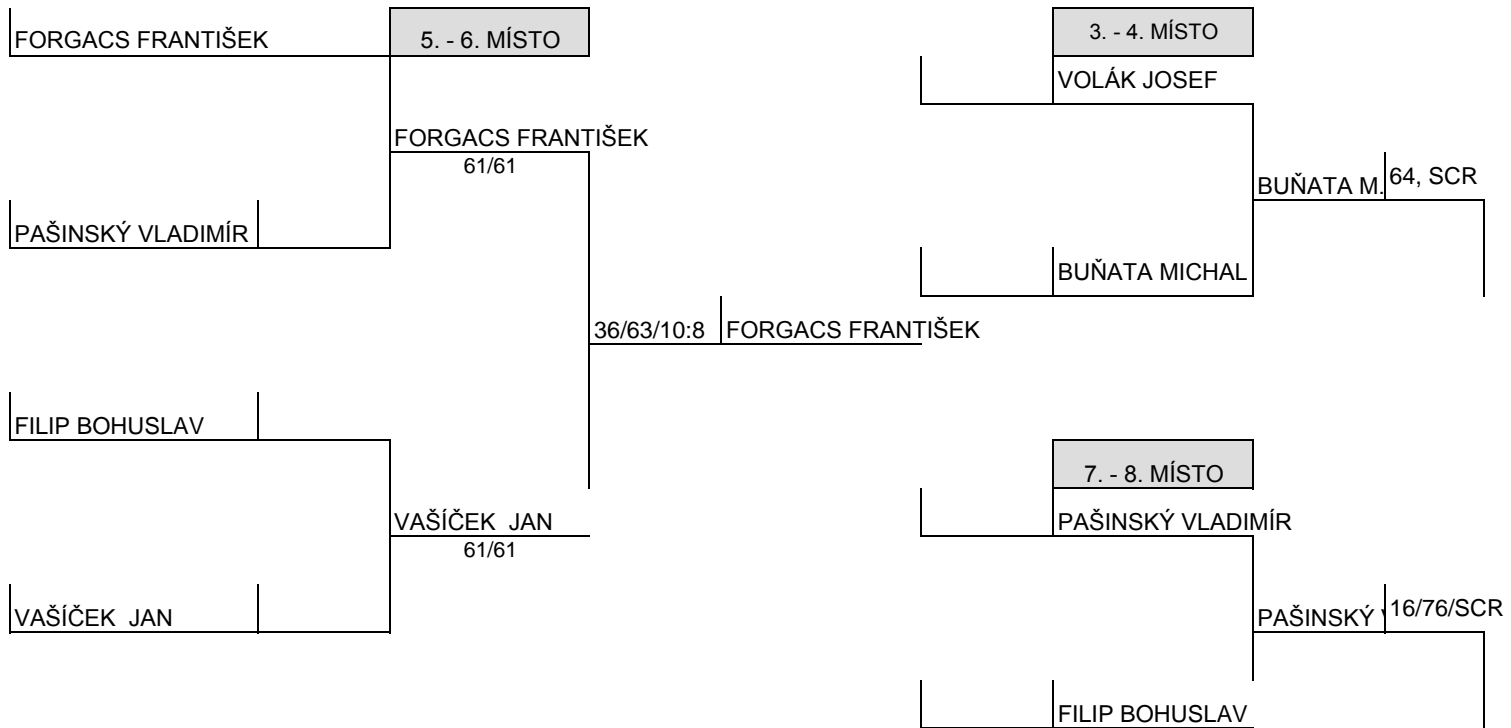

M70

MASTERS 2015 KONSTRUKTIVA PRAHA

M 75

1	ČECH FRANTIŠEK			
2	NOVÁK MIROSLAV	ČECH FRANTIŠEK		
3	DOSTAL JAROMÍR		ČECH FRANTIŠEK 62/63	
4	NEMYNÁŘ PETR	DOSTAL JAROMÍR 64/46/10:2		
5	NOVOTNÝ JAROSLAV		ČECH FRANTIŠEK 62/62	
6	KOZÁK STANISLAV	KOZÁK STANISLAV 60/60		
7	PEŠEK RUDOLF		ŠIMČÁK FRANTIŠEK 75/46/10:1	
8	ŠIMČÁK FRANTIŠEK	ŠIMČÁK FRANTIŠEK 62/62