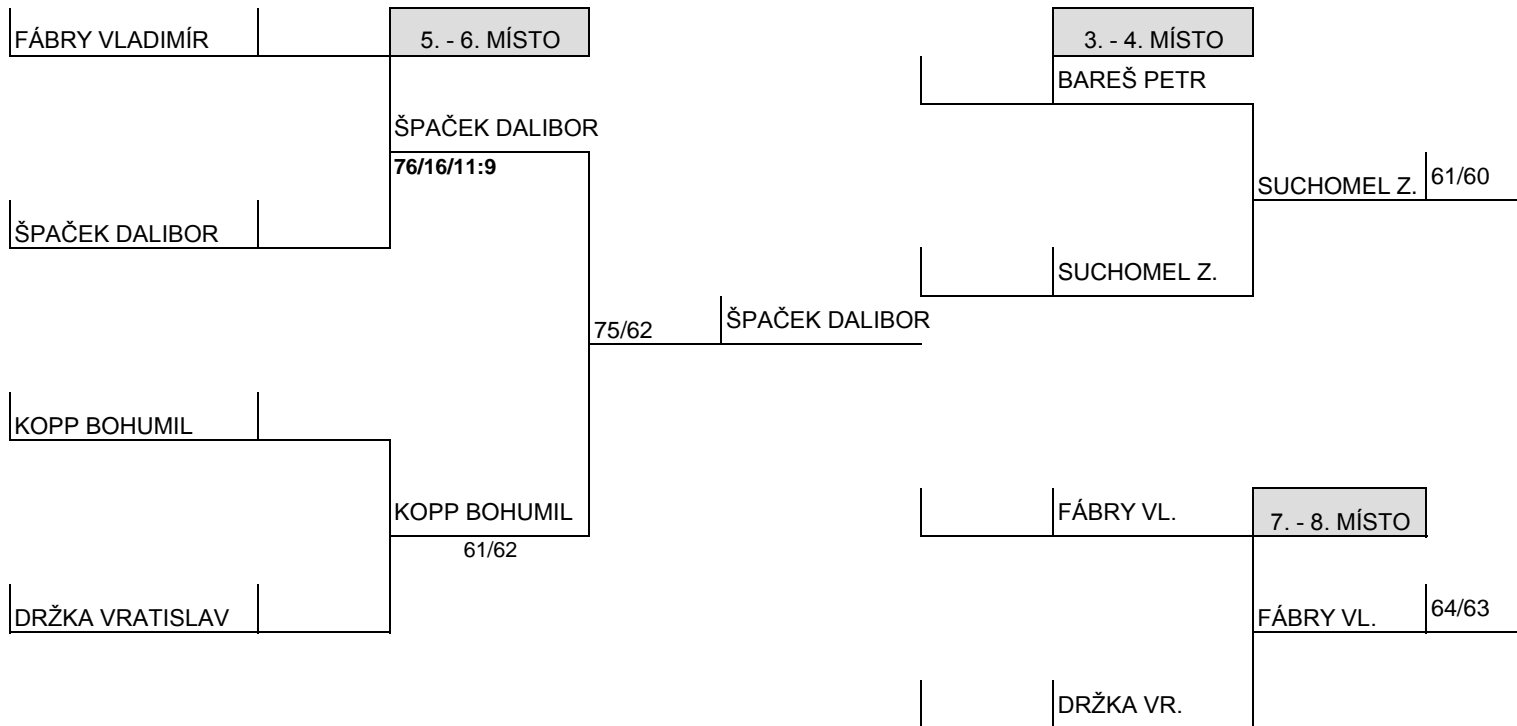

M65

MASTERS 2015 KONSTRUKTIVA PRAHA

M 70

1	FORGACS FRANTIŠEK					
2	MILES JIŘÍ		MILES JIŘÍ	75/62		
3	VOLÁK JOSEF				MILES JIŘÍ	36/61/10:6
4	PAŠINSKÝ VLADIMÍR		VOLÁK JOSEF	61/61		
5	FILIP BOHUSLAV				KŘTĚN PAVEL	63/64
6	BUŇATA MICHAL		BUŇATA MICHAL	61/63		
7	VAŠÍČEK JAN				KŘTĚN PAVEL	64/60
8	KŘTĚN PAVEL		KŘTĚN PAVEL	61/62