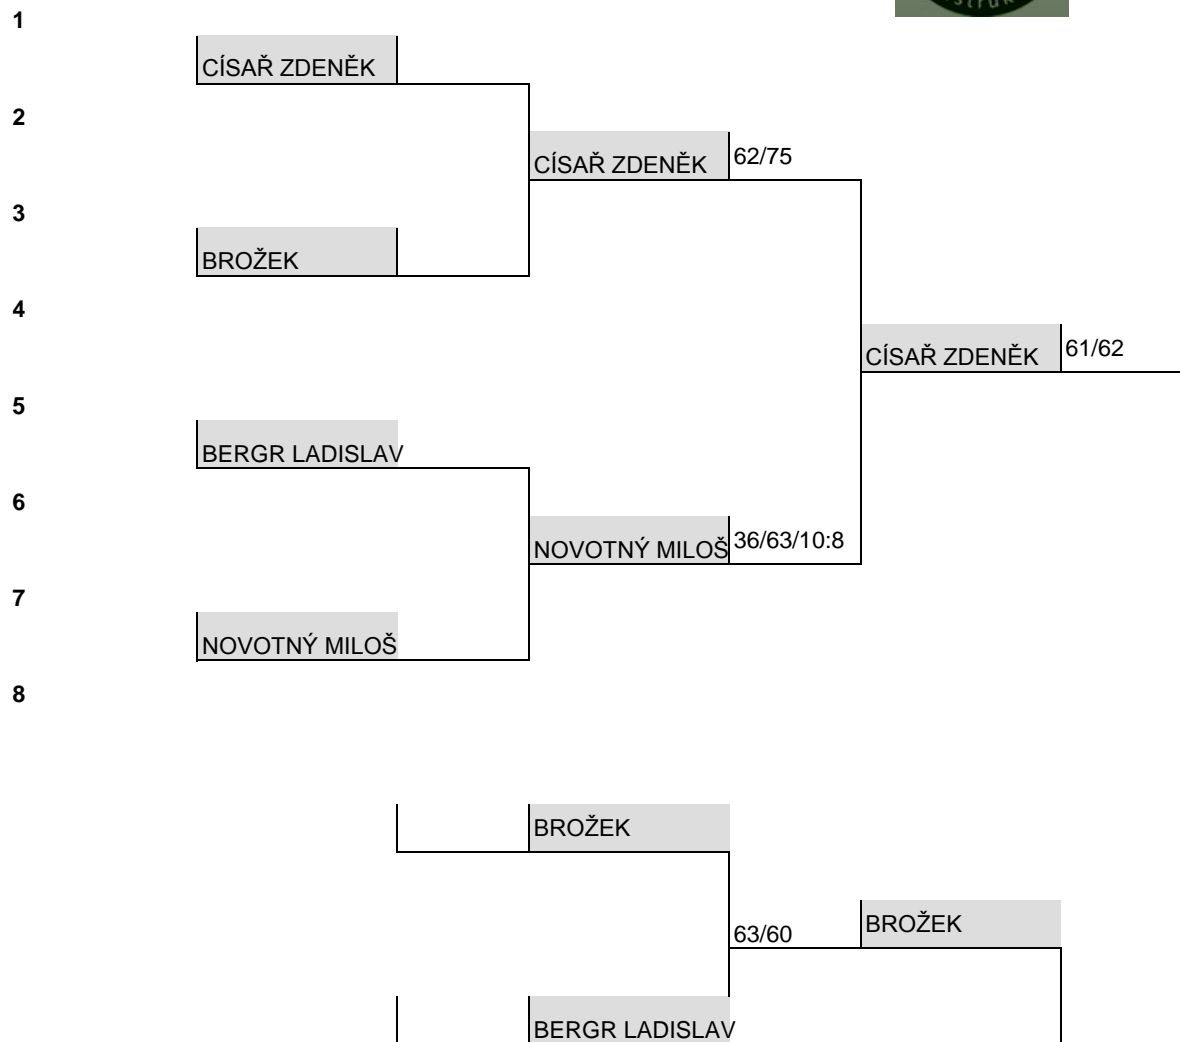

MASTERS 2015 KONSTRUKTIVA PRAHA

M 80

MASTERS 2015 KONSTRUKTIVA PRAHA

Skupina A	Pořadí	Skupina B	Pořadí
1	☐	1	☐
BACHOROVÁ SOŇA		FOLPRECHTOVÁ ZUZANA	
2	☐	2	☐
ELIÁŠOVÁ ZUZANA		LANGMAJEROVÁ SLÁVKA	
3	☐	3	☐
RINKOVÁ HANA		ŠPAČKOVÁ VĚRA	

ŽENY

Vítěz

BACHOROVÁ SOŇA	62/46/10:8
BACHOROVÁ SOŇA	64/61
ELIÁŠOVÁ ZUZANA	67/61/10:8

Vítěz

FOLPRECHTOVÁ	26/61/10:6
FOLPRECHTOVÁ	67/62/10:8
ŠPAČKOVÁ VĚRA	SCR

Vítěz

1/2	BACHOROVÁ SOŇA	26/61/10:6
3/4	ELIÁŠOVÁ ZUZANA	67/62/10:8
5/6	...	

Skupina A

3	☐	1	☐
RINKOVÁ HANA		BACHOROVÁ SOŇA	
1	☐	2	☐
BACHOROVÁ SOŇA		ELIÁŠOVÁ ZUZANA	
2	☐	3	☐
ELIÁŠOVÁ ZUZANA		RINKOVÁ HANA	

Skupina B

3	☐	1	☐
ŠPAČKOVÁ VĚRA		FOLPRECHTOVÁ ZUZANA	
1	☐	2	☐
FOLPRECHTOVÁ ZUZANA		LANGMAJEROVÁ SLÁVKA	
2	☐	3	☐
LANGMAJEROVÁ SLÁVKA		ŠPAČKOVÁ VĚRA	

Finále

1	☐	1	☐
BACHOROVÁ SOŇA		FOLPRECHTOVÁ ZUZANA	
2	☐	2	☐
ŠPAČKOVÁ VĚRA		ELIÁŠOVÁ ZUZANA	
3	☐	3	☐