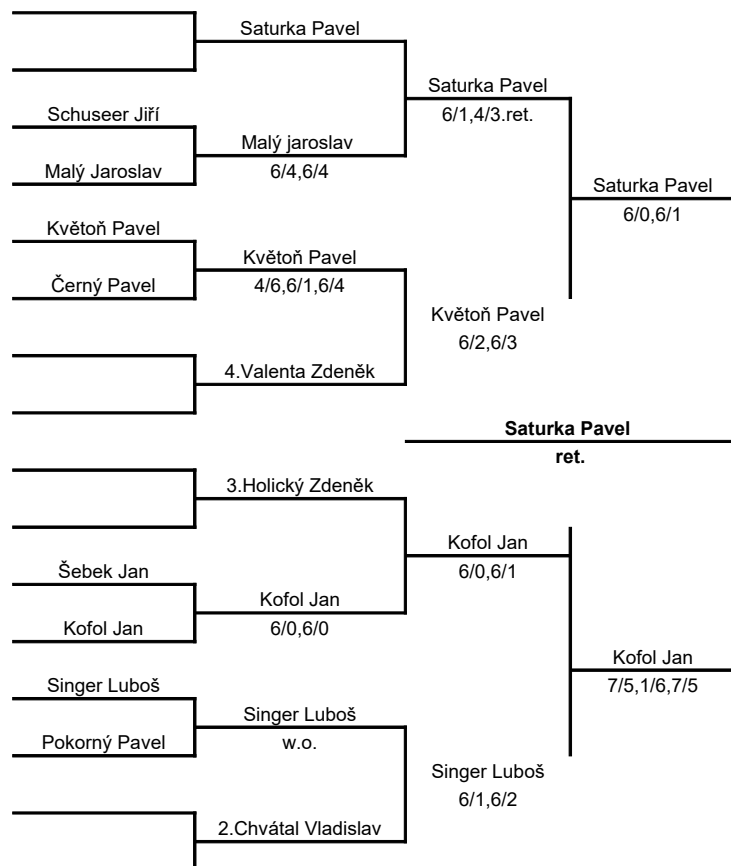

M60-65+

List č.

Název turnaje
Senior Grand Prix 2016 TK Skalník Mariánské Lázně
Pořadatel

Datum
18. - 19.6.2016
Věková kategorie
M 60+65+
Ředitel turnaje a adresa
MUDr.Jiří Hofmann
Vrchní rozhodčí a podpis

Datum odeslání a razítko pořadatele

Vítěz

Počet účastníků		
8 nejvýše bodovaných hráčů	CŽ	BH
Kategorie:		
Kódové číslo akce: