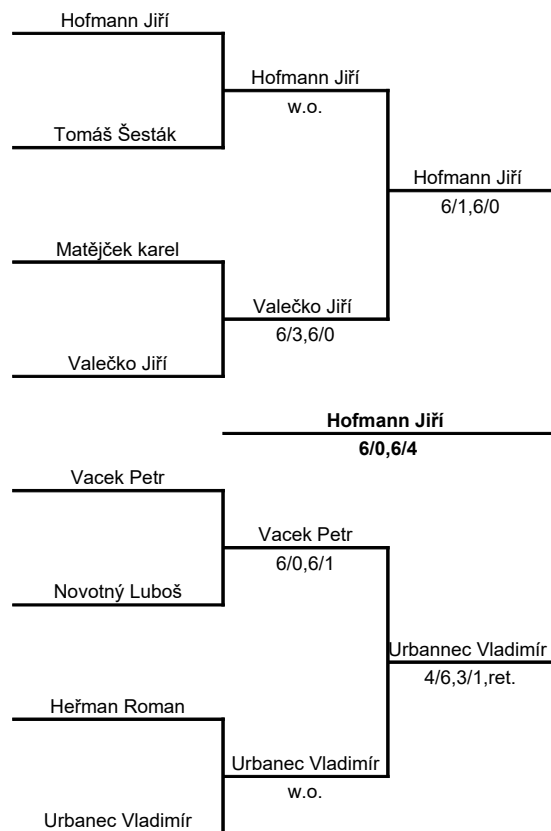

45-50+

List č.

Název turnaje
Senior Grand Prix 2016 TK Skalník Mar
Pořadatel

Datum
18. - 19.6.2016
Věková kategorie
M 45+50+
Ředitel turnaje a adresa
MUDr. Jiří Hofmann
Vrchní rozhodčí a podpis

Datum odeslání a razítko pořadatele

Vítěz

Počet účastníků	CŽ	BH
8 nejvýše bodovaných hráčů		
Kategorie:		
Kódové číslo akce: