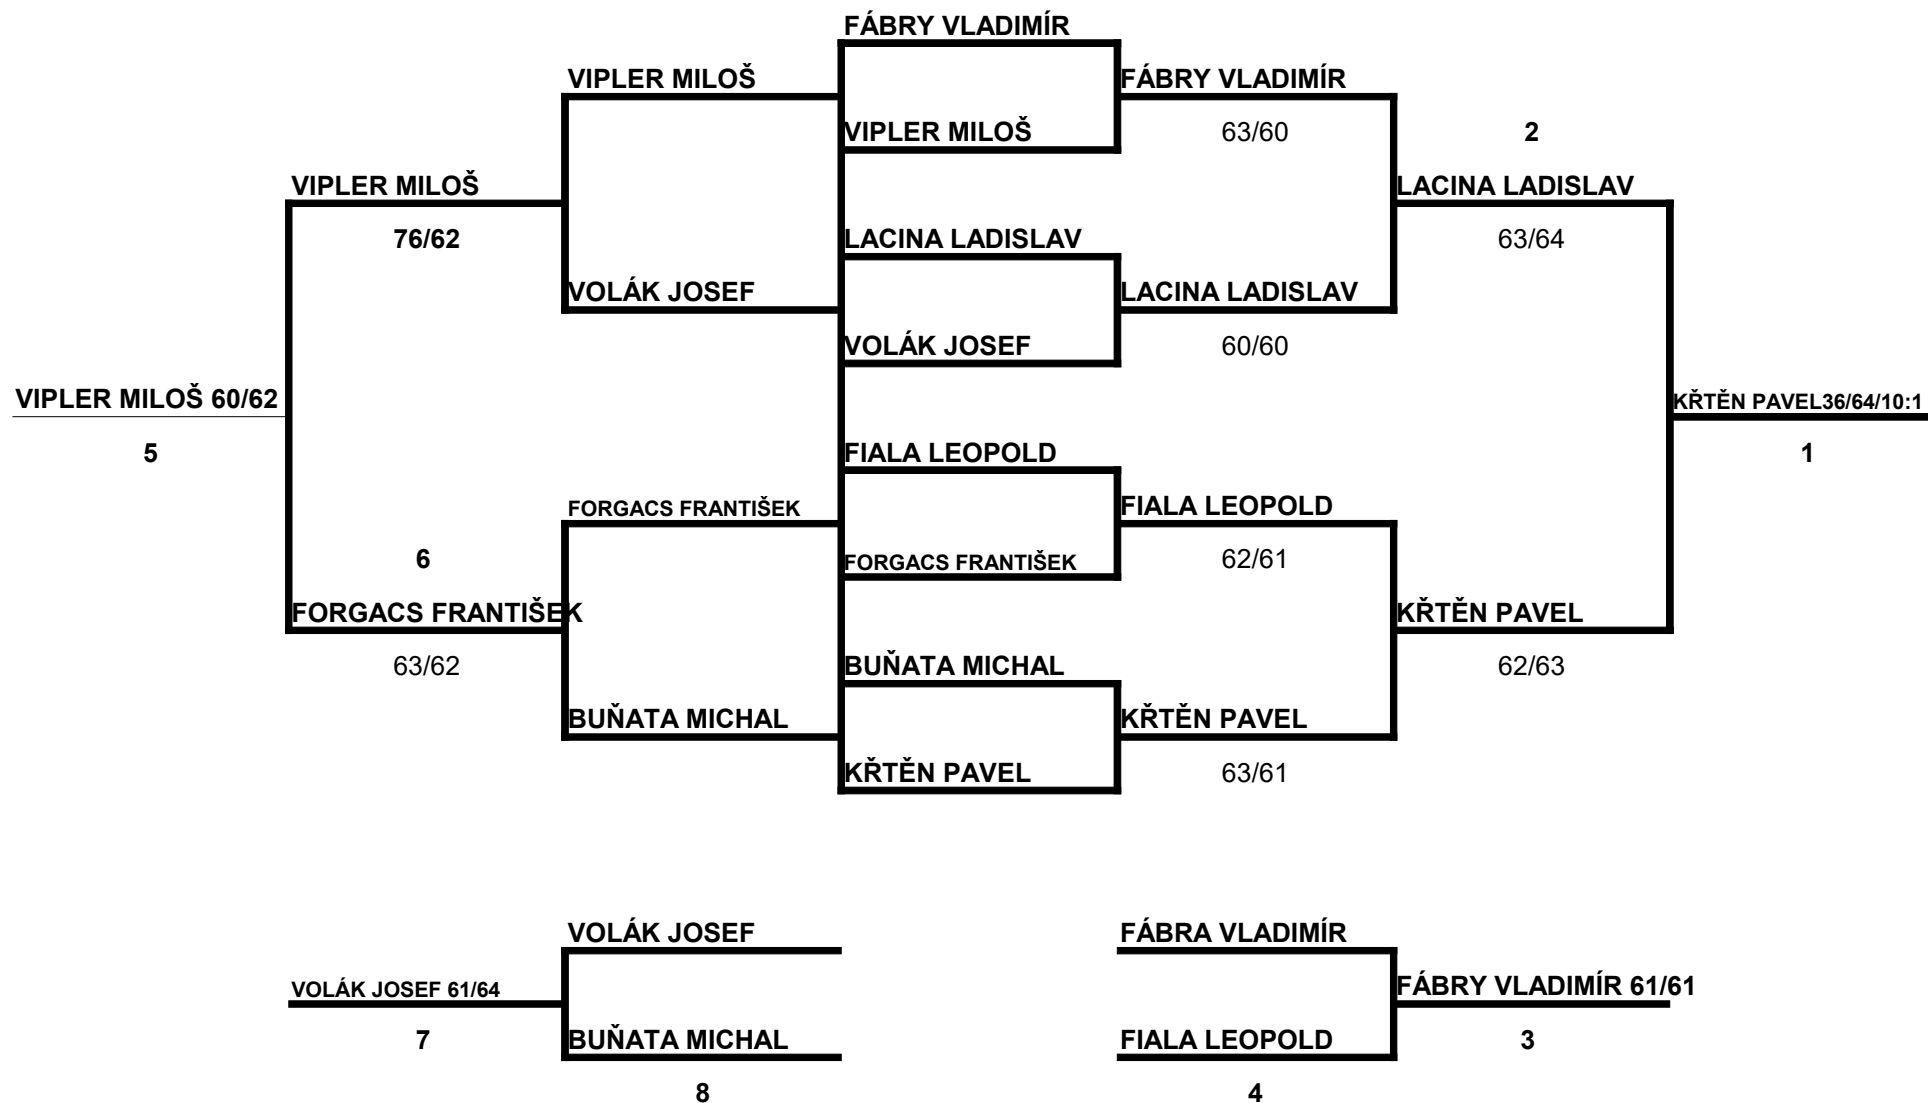

Konstruktiva Praha 2.-4.9.2016

M 75+

ČTS - Seniorský tenis - MASTERS 2016

Konstruktiva Praha 2.-4.9.2016

M 70+

ČTS - Seniorský tenis - MASTERS 2016

Konstruktiva Praha 2.-4.9.2016

M 65+