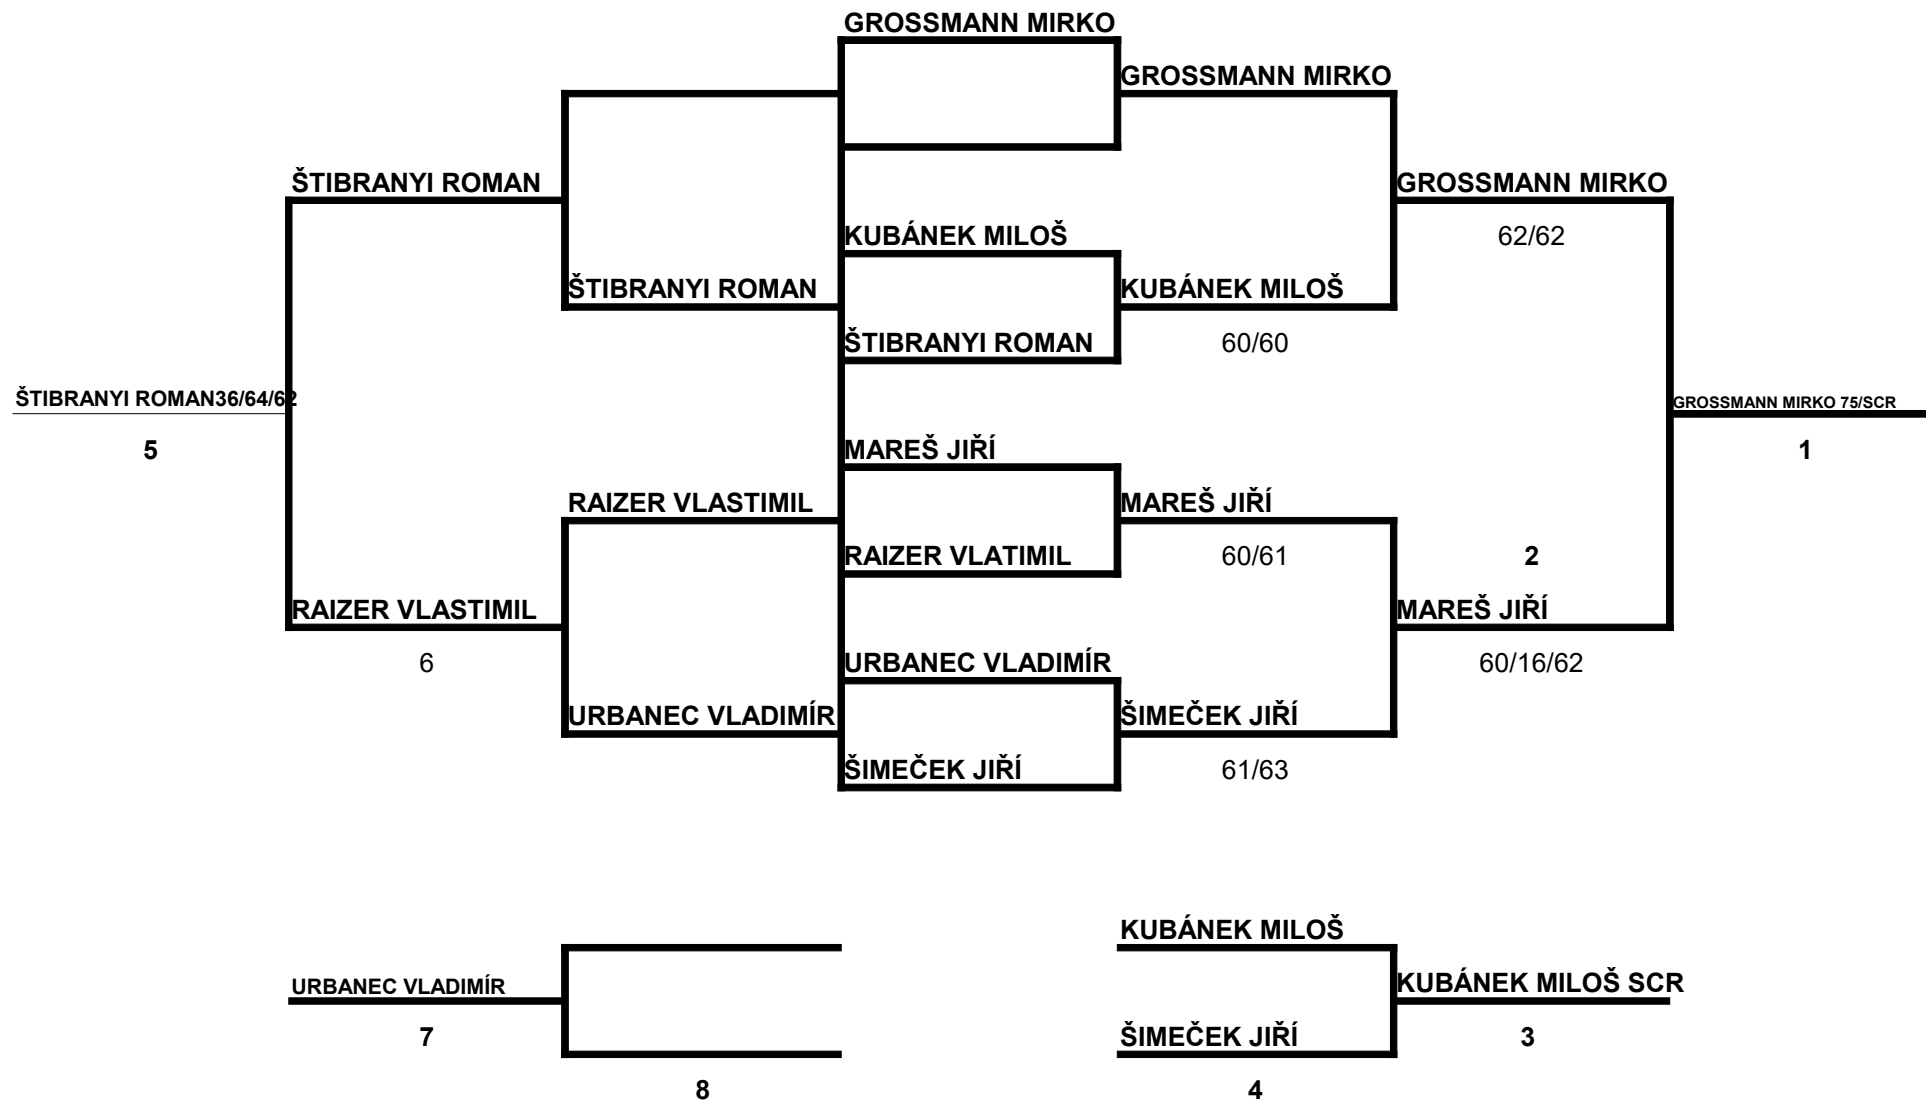

ČTS - Seniorský tenis - MASTERS 2016

Konstruktiva Praha 2.-4.9.2016

M 60+

ČTS - Seniorský tenis - MASTERS 2016

Konstruktiva Praha 2.-4.9.2016

M 55+

ČTS - Seniorský tenis - MASTERS 2016

Konstruktiva Praha 2.-4.9.2016