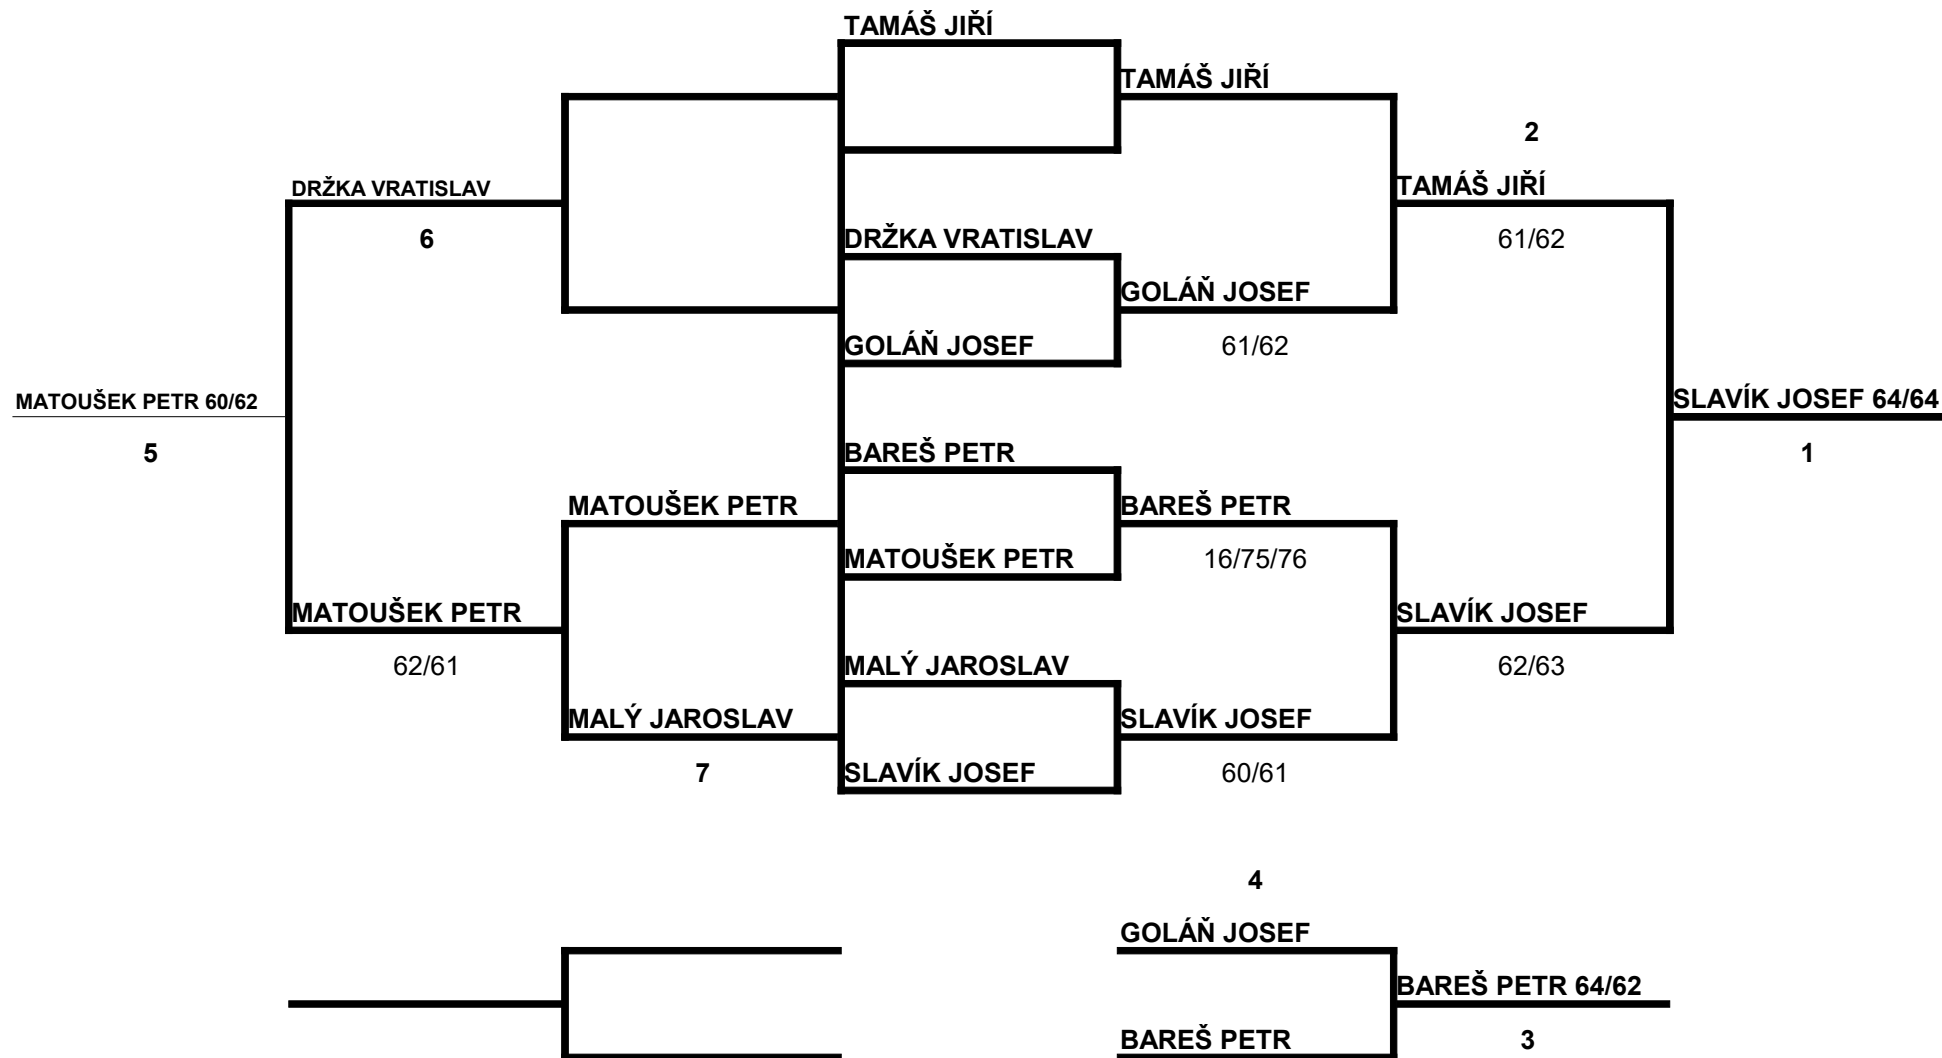

Konstruktiva Praha 2.-4.9.2016

M 75+

ČTS - Seniorský tenis - MASTERS 2016

Konstruktiva Praha 2.-4.9.2016

M 70+

ČTS - Seniorský tenis - MASTERS 2016

Konstruktiva Praha 2.-4.9.2016

M 65+