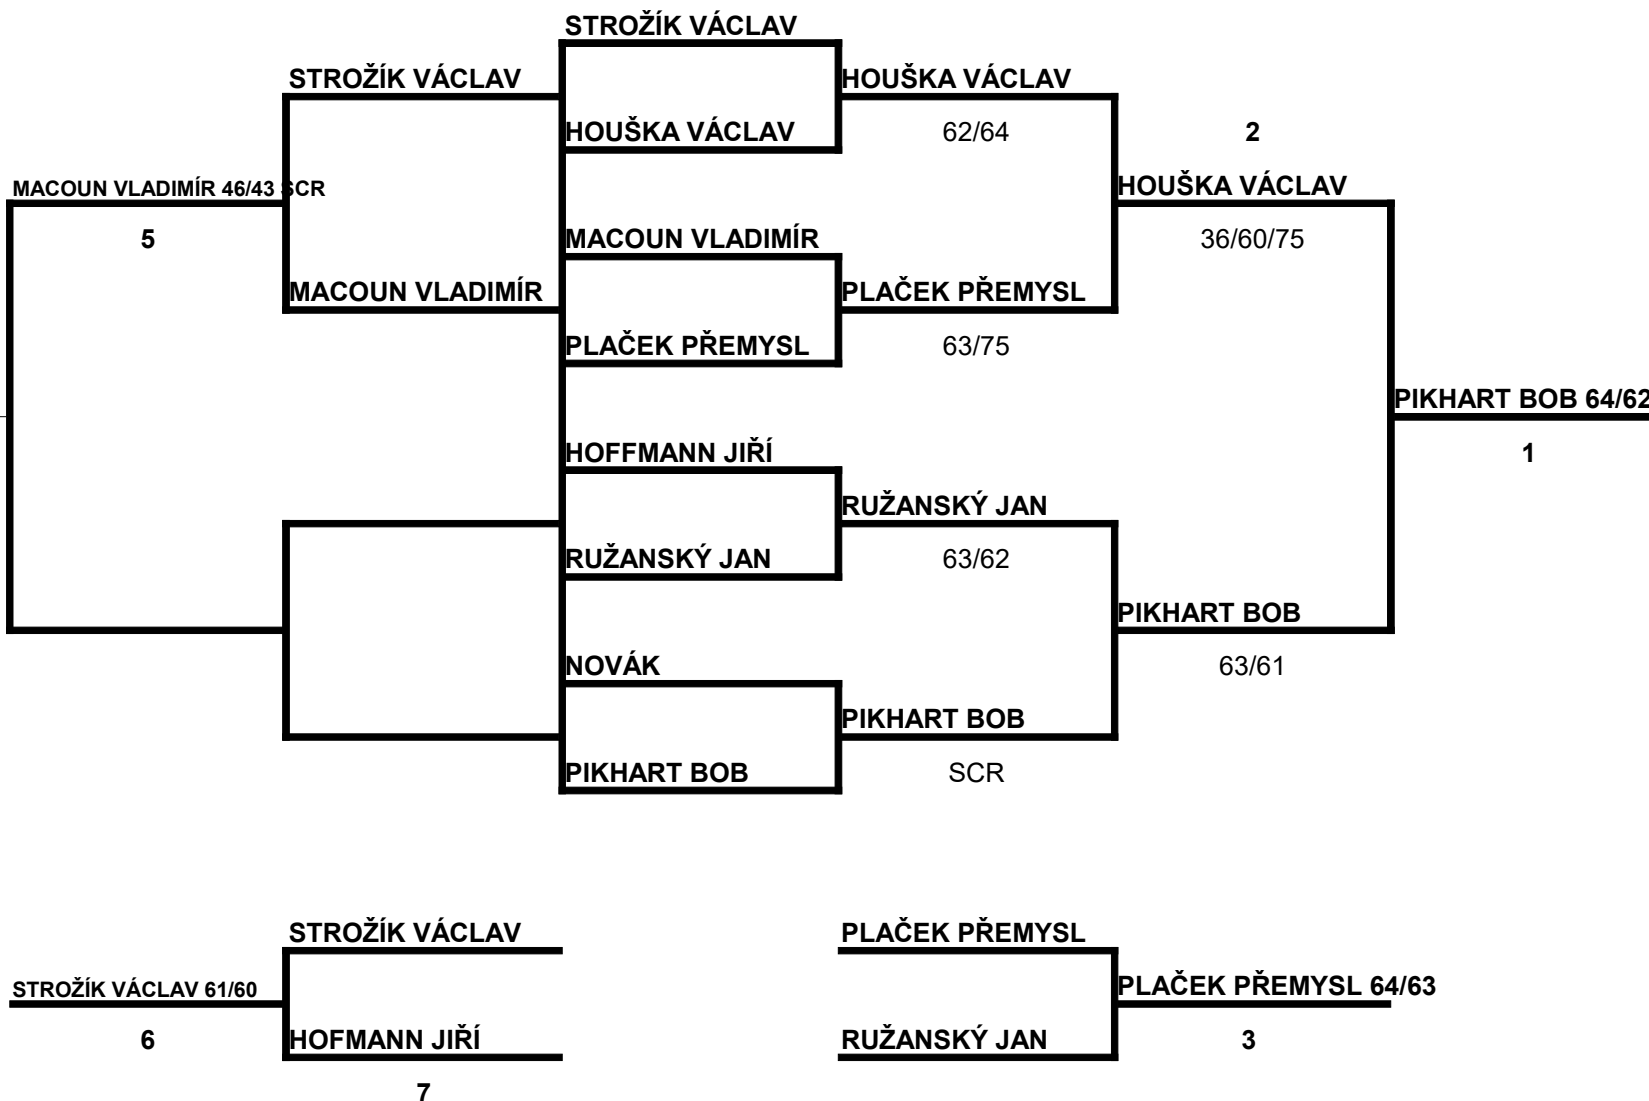

ČTS - Seniorský tenis - MASTERS 2016

Konstruktiva Praha 2.-4.9.2016

M 50+

ČTS - Seniorský tenis - MASTERS 2016

Konstruktiva Praha 2.-4.9.2016

ŽENY 40+		1	2	3
1	HRBASOVÁ DANIELA		62/63	61/61
2	ZELENKOVÁ MARTINA	26/36		75/16/36
3	KODEŠOVÁ IVA	16/16	57/61/63	

ŽENY 50+ A		1	2	3
1	EICHLEROVÁ NKVĚTA		62/61	64/61
2	DIVIŠOVÁ RADKA	26/16		16/16
3	ELIÁŠOVÁ ZUZKA	46/16	61/61	

ŽENY 50+ B		1	2	3
1	BACHOROVÁ SOŇA		62/61	64/61
2	KAHL JANA	26/16		26/46
3	RINKOVÁ HANA	46/16	62/64