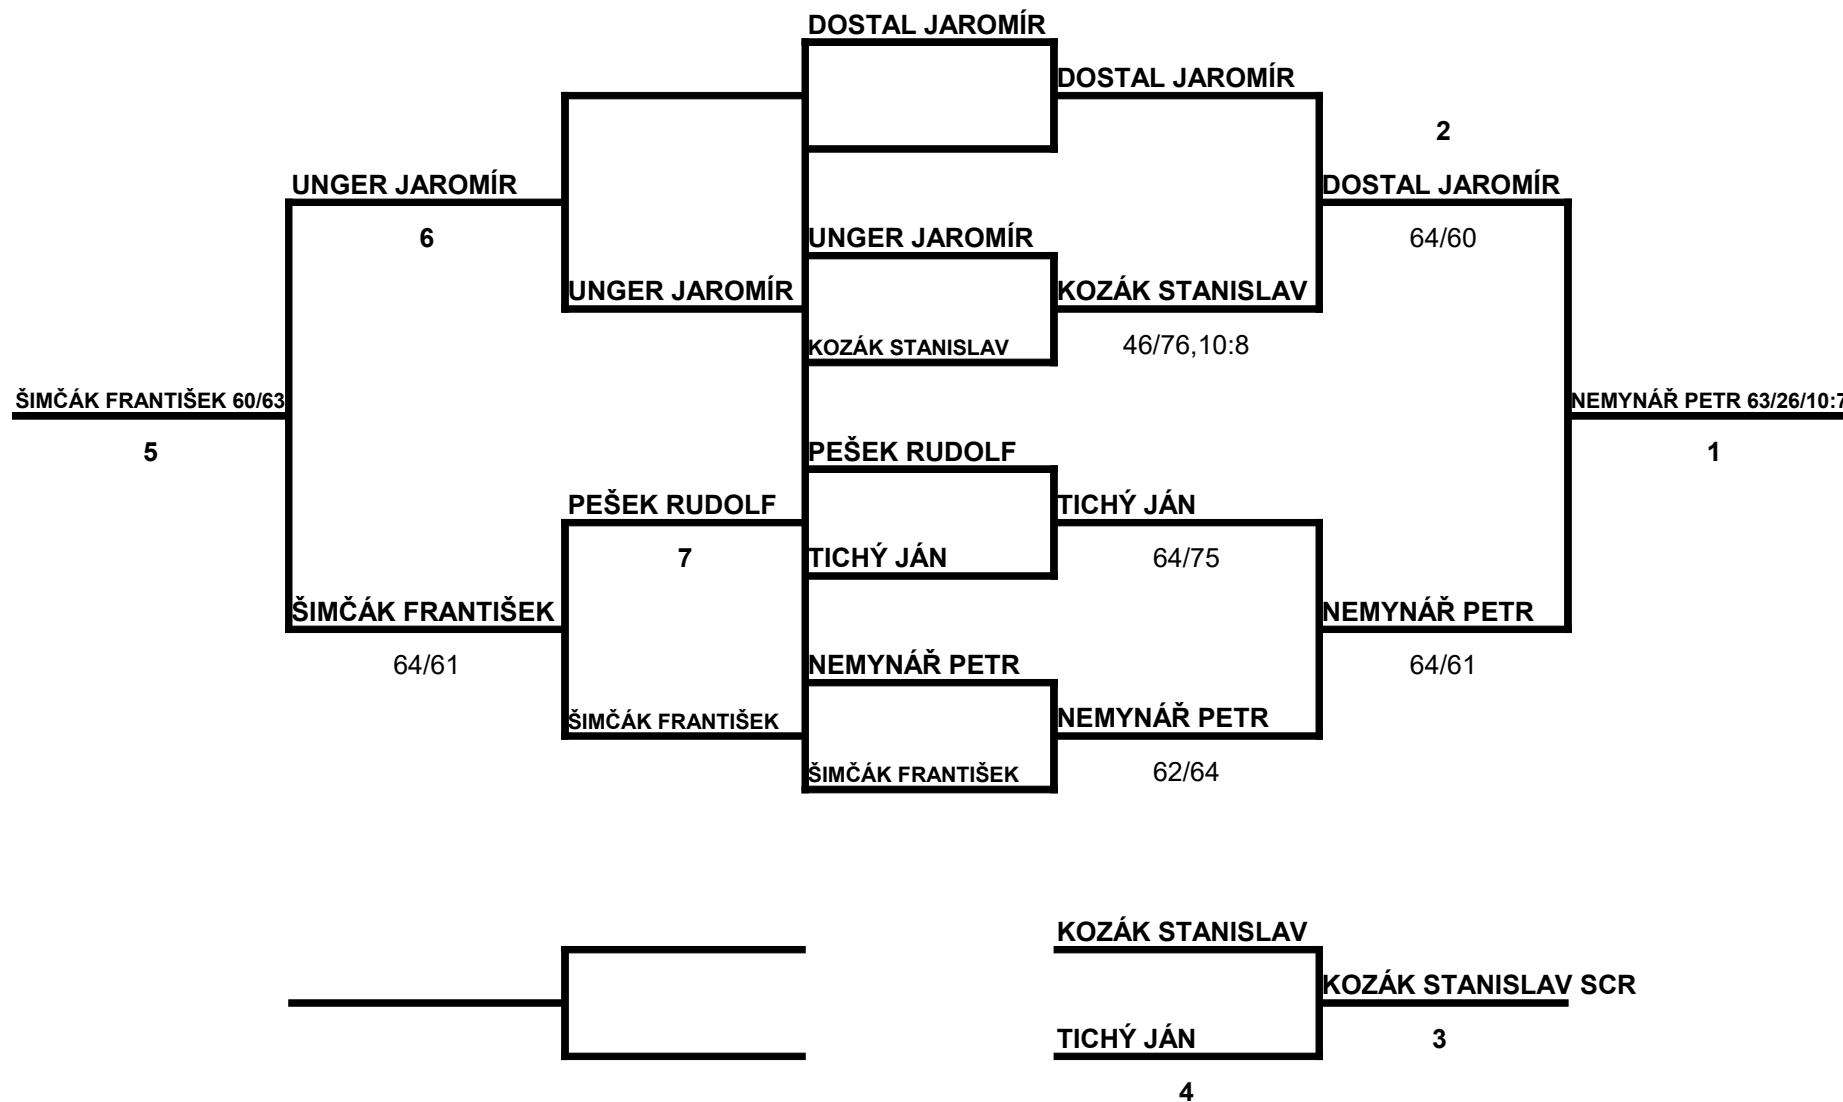

ČTS - Seniorský tenis - MASTERS 2016

Konstruktiva Praha 2.-4.9.2016

M 75+