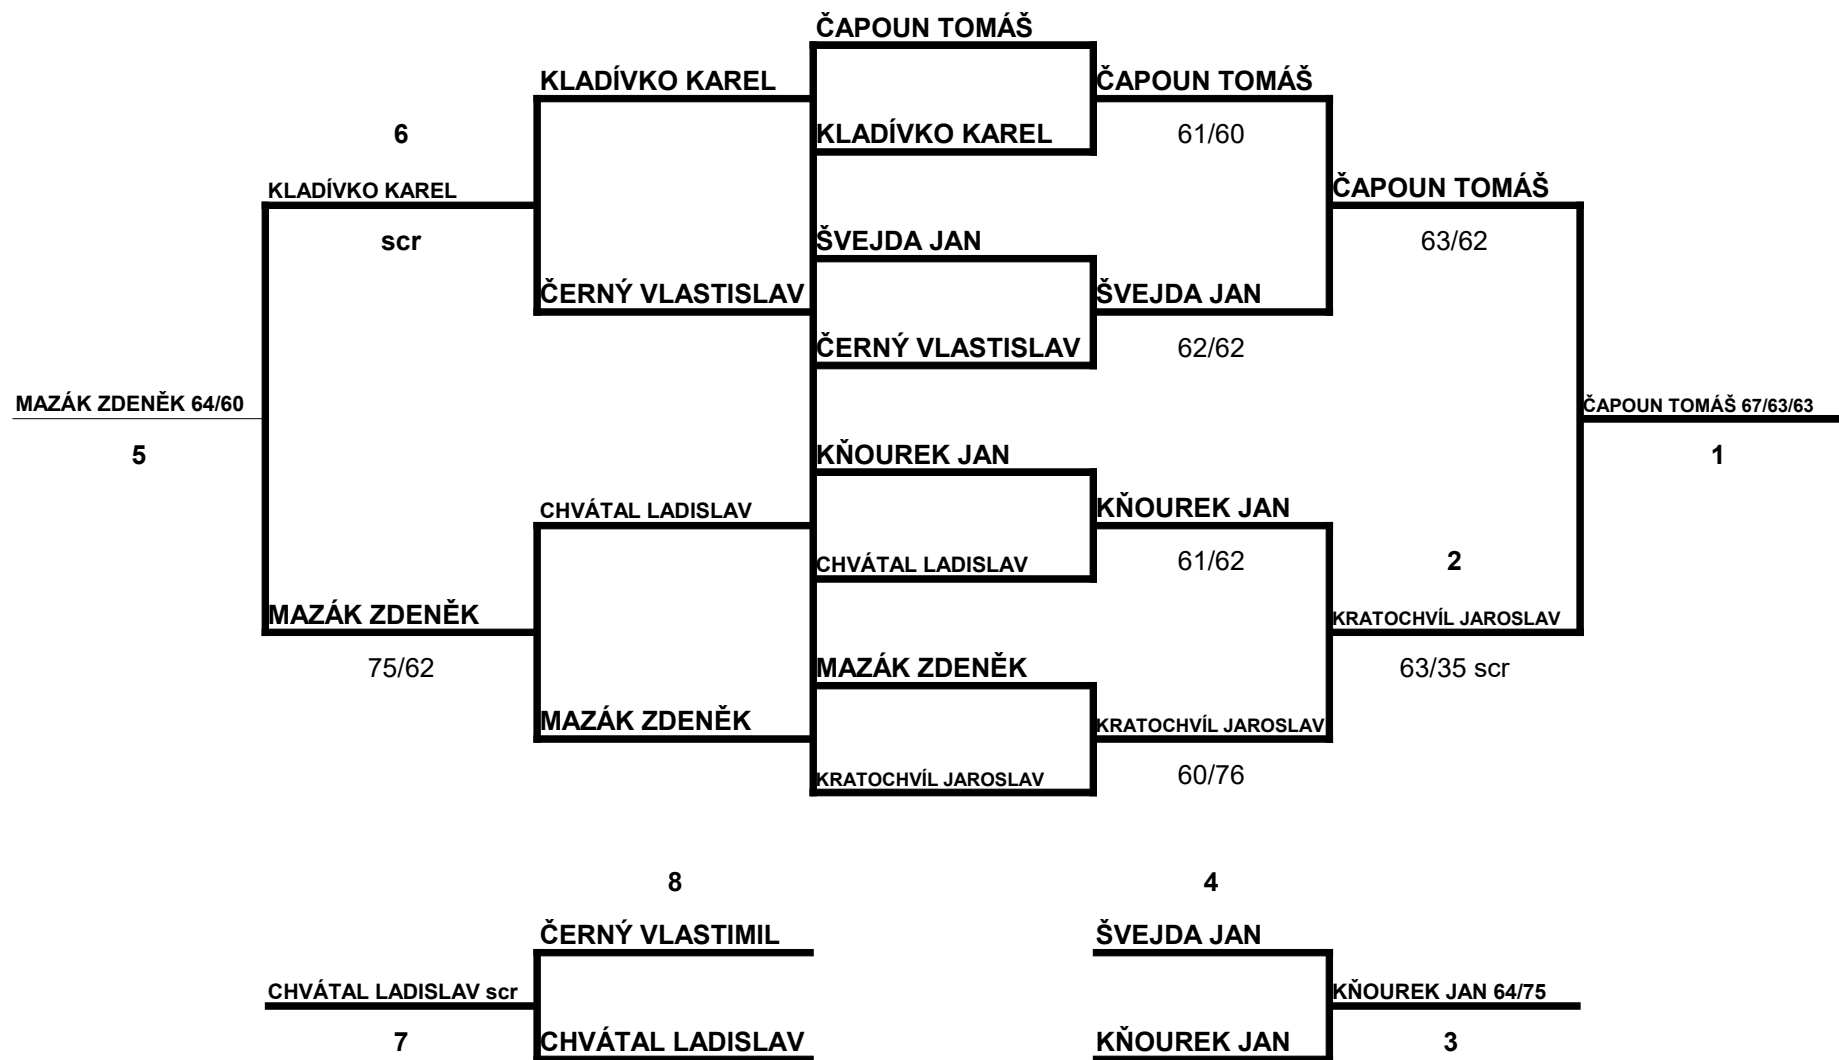

ČTS - Seniorský tenis - MASTERS 2016

Konstruktiva Praha 2.-4.9.2016

M 60+