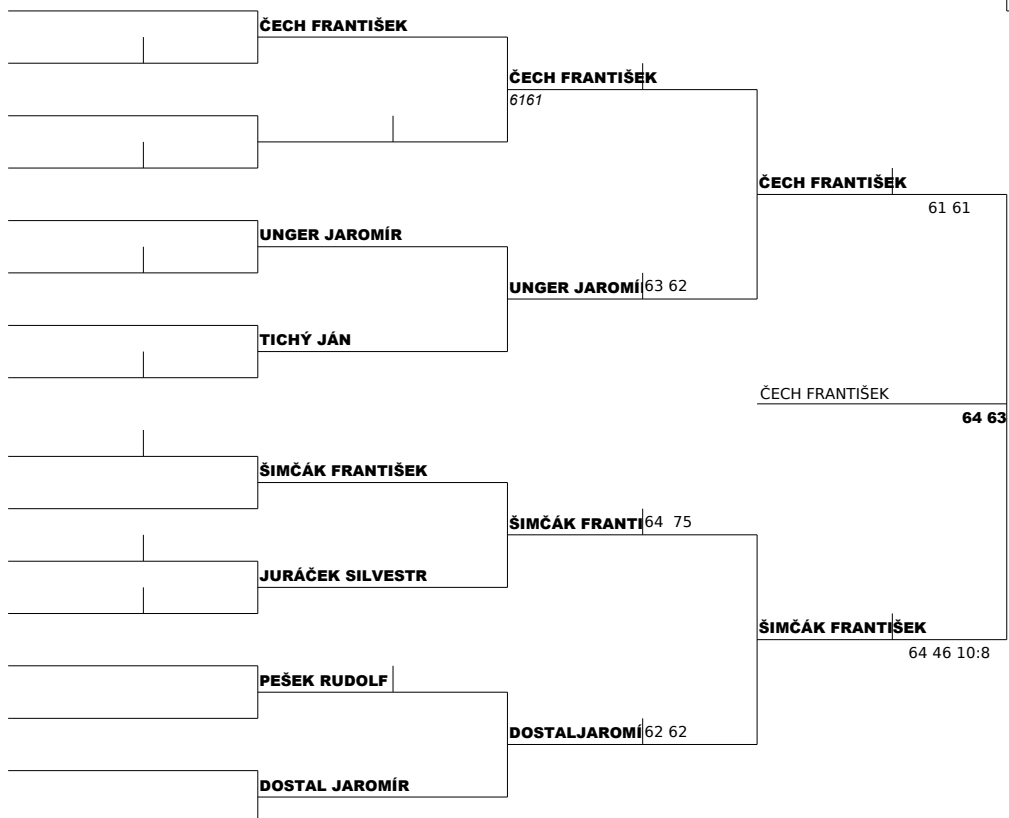

## LTC PARDUBICE SENIORKA 30.-31.7.2016

M 75+

CONSOLATION