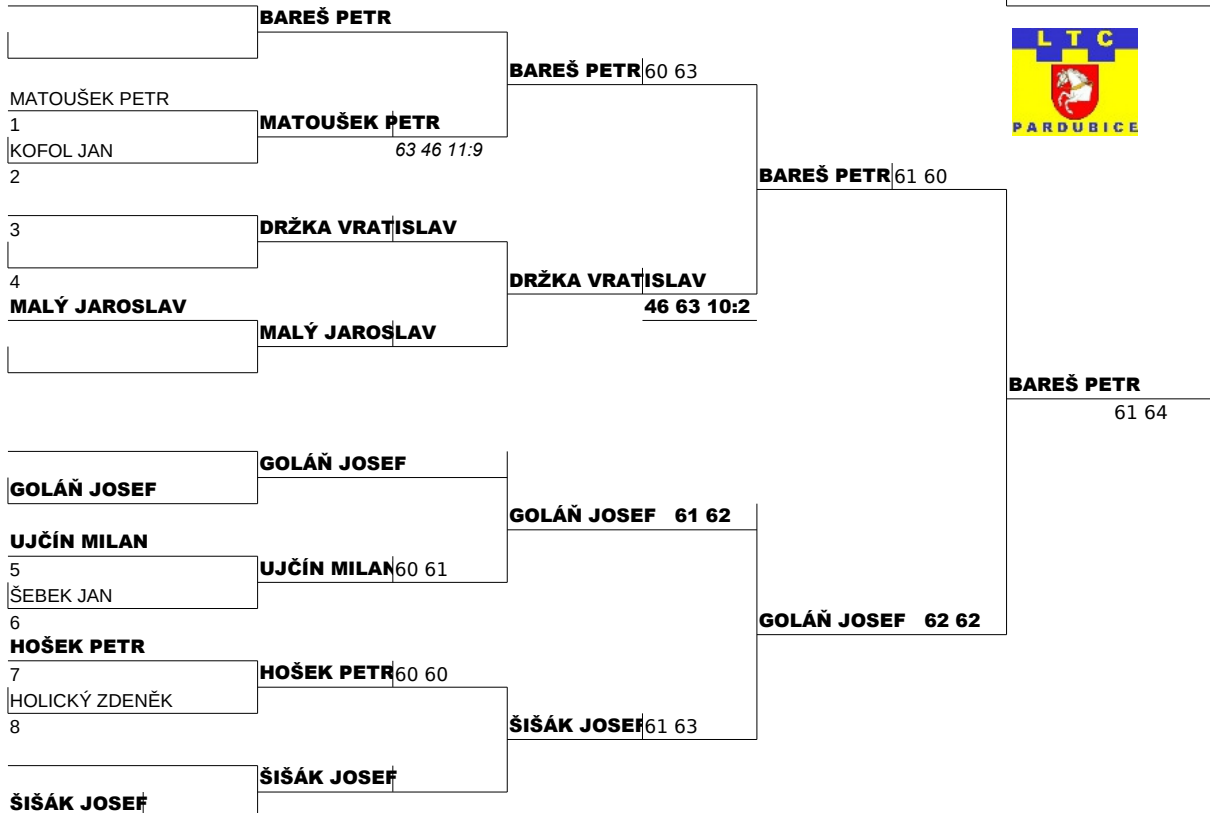

LTC PARDUBICE SENIORKA 30.-31.7.2016

M70+

Skupina A

1	<u>VIPLER MILOŠ</u>	2
2	<u>BUŘIČ PAVEL</u>	4
3	<u>VASIČEK JAN</u>	6

Skupina B

1	<u>BUŇATA M.</u>	3
2	<u>FABRY VLADIMÍR</u>	1
3	<u>MAREŠ JIŘÍ</u>	5

Skupina A

3	<u>VASIČEK JAN</u>
1	<u>VIPLER MILOŠ</u>
2	<u>BUŘIČ PAVEL</u>

2	<u>BUŘIČ PAVEL</u>
3	<u>VASIČEK JAN</u>
1	<u>VIPLER MILOŠ</u>

Vítěz

<u>BUŘIČ PAVEL</u>	|	76 75
<u>VIPLER MILOŠ</u>	|	60 64
<u>VIPLER MILOŠ</u>	|	63 60

Skupina B

3	<u>MAREŠ JIŘÍ</u>
1	<u>BUŇATA M.</u>
2	<u>FABRY VLADIMÍR</u>

2	<u>FABRY VLADIMÍR</u>
3	<u>MAREŠ JIŘÍ</u>
1	<u>BUŇATA M.</u>

<u>FABRY VLADIMÍR</u>	|	60 60
<u>BUŇATA M.</u>	|	60 61
<u>FABRY VLADIMÍR</u>	|	61 60

FINÁLE

1	<u>VIPLER MILOŠ</u>
2	<u>BUŘIČ PAVEL</u>
3	<u>VASIČEK JAN</u>

1	<u>FABRY VLADIMÍR</u>
2	<u>BUŇATA M.</u>
3	<u>MAREŠ JIŘÍ</u>

<u>FABRY VLADIMÍR</u>	|	61 60
<u>BUŇATA M.</u>	|	SCR
<u>MAREŠ JIŘÍ</u>	|	SCR

LTC PARDUBICE SENIORKA 30.-31.7.2016

M 65+

BAREŠ PETR