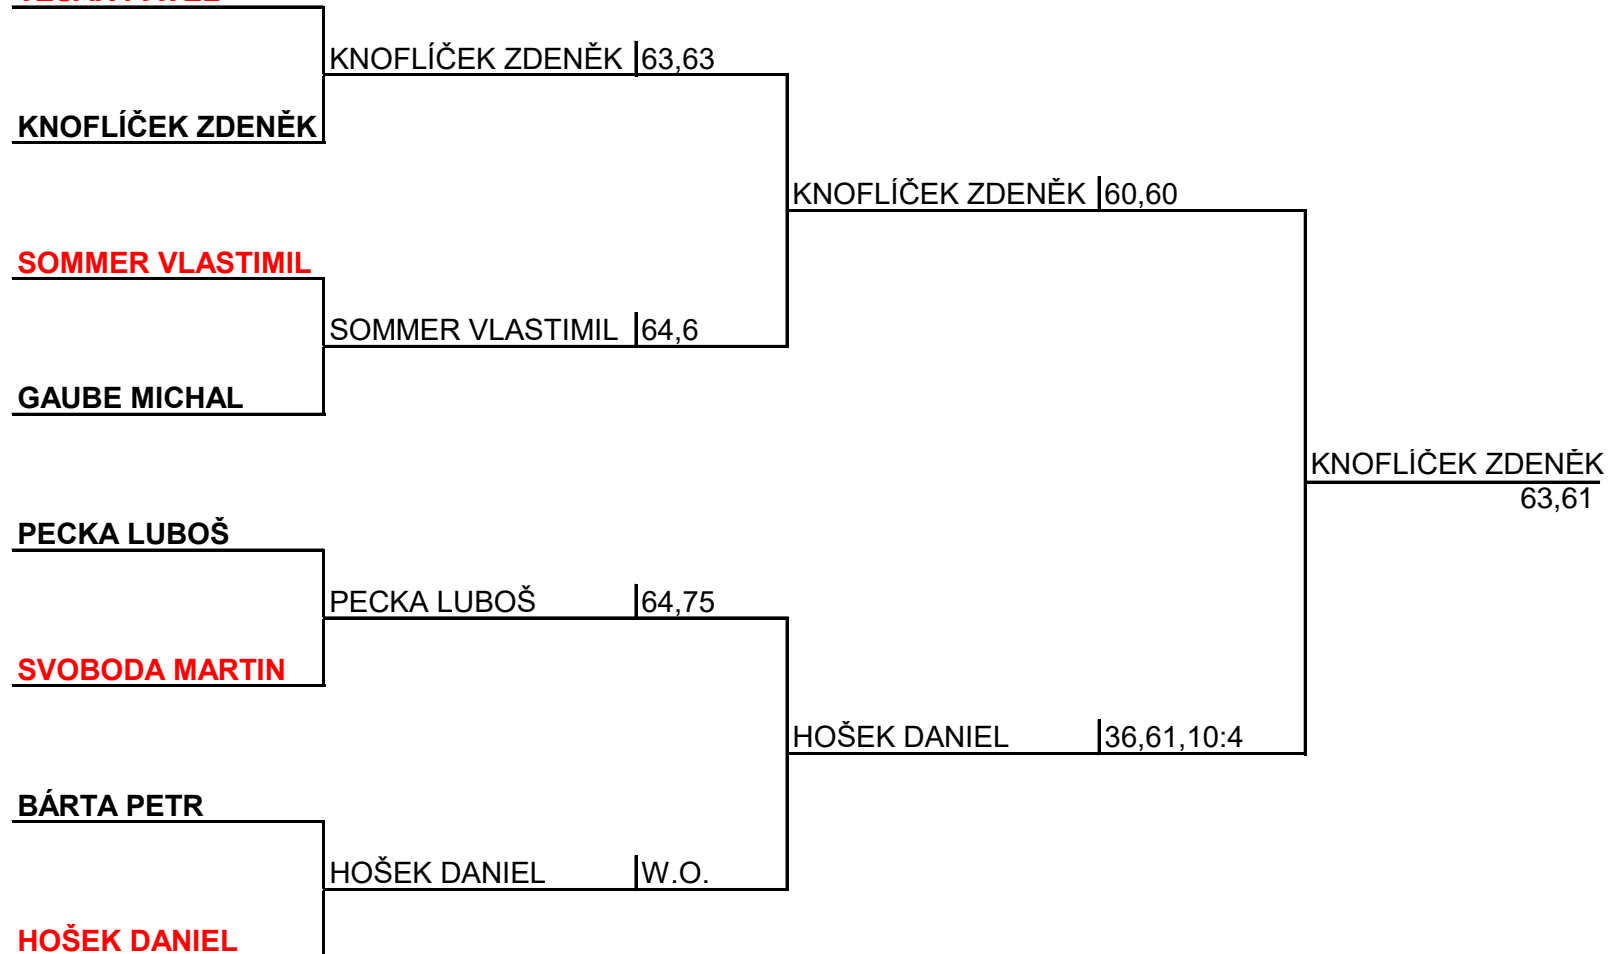

M50+

HALOVÉ MISTROVSTVÍ SENIORŮ ČR LTC MODŘANY 2019 ITF3

TESAŘ PAVEL

HALOVÉ MISTROVSTVÍ SENIORŮ ČR LTC MODŘANY 2019 ITF3

M45+

Skupina A	Pořadí
1 ☐ PRUTYSZYN JIRI	2
2 ☐ PLESSL MIROSLAV	4
3 ☐ KOPF VACLAV	3

Skupina B	Pořadí
1 ☐ KOVACKA PETR	1
2 ☐ HYBL JAN	
3 ☐ KALVODA ROBERT	3

Skupina A

3 ☐ KOPF VACLAV
1 ☐ PRUTYSZYN JIRI
2 ☐ PLESSL MIROSLAV

1 ☐ PRUTYSZYN JIRI
2 ☐ PLESSL MIROSLAV
3 ☐ KOPF VACLAV

Vítěz

PRUTYSZYN JIRI	60,61
PRUTYSZYN JIRI	63,6
KOPF VACLAV	SCR

Skupina B

3 ☐ KALVODA ROBERT
1 ☐ KOVACKA PETR
2 ☐ HYBL JAN

1 ☐ KOVACKA PETR
2 ☐ HYBL JAN
3 ☐ KALVODA ROBERT

Vítěz

KOVACKA PETR	62,62
KOVACKA PETR	W.O
KALVODA ROBERT	W.O

Finále

A

1 ☐ PRUTYSZYN JIRI

B

1 ☐ KOVACKA PETR

Vítěz

1/2 KOVACKA PETR	75,26,10:2